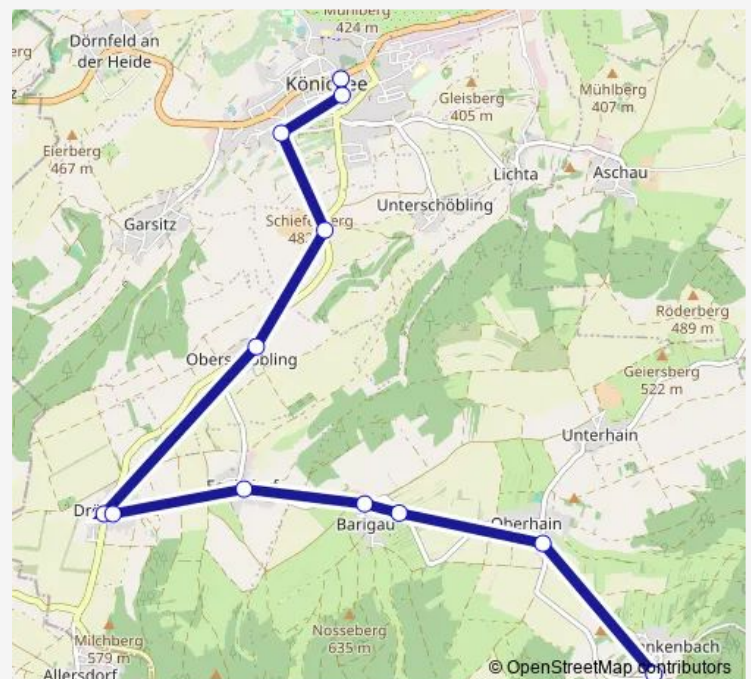

Direction

Dröbischau — Allendorf

7 stops

[Open route schedule](#)

Dröbischau

Egelsdorf, Ort

Barigau

Barigauer Turm

Oberhain

Unterhain

Allendorf

Route schedule

Dröbischau — Allendorf

Monday	—
Tuesday	—
Wednesday	—
Thursday	—
Friday	—
Saturday	10:05-16:05
Sunday	10:05-16:05

Route info

Direction: Dröbischau

Stops: 7

Trip Duration: 0 hour 18 min

Direction

Mankenbach, Wendeschleife — Königsee, Bahnhofstraße

6 stops

[Open route schedule](#)

Mankenbach, Wendeschleife

Oberhain

Barigau

Egelsdorf, Ortseingang

Oberschöbling

Königsee, Bahnhofstraße

Route schedule

Mankenbach, Wendeschleife — Königsee, Bahnhofstraße

Monday 12:13-12:27

Tuesday 12:13-12:27