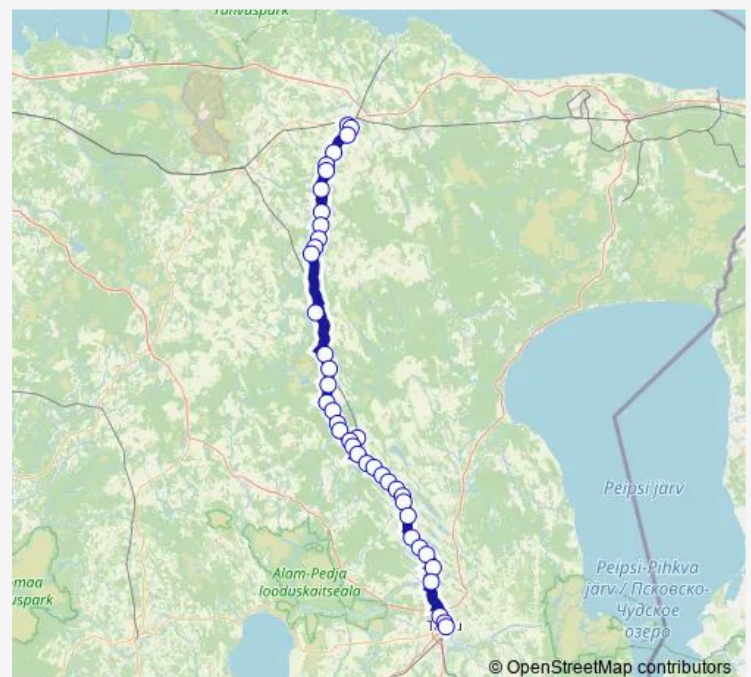

Kaera

Kurista

Jõgeva

Route schedule

Rakvere bussijaam — Tartu bussijaam

Monday	15:05
Tuesday	15:05
Wednesday	15:05
Thursday	15:05
Friday	15:05
Saturday	07:35-15:05
Sunday	15:05

Route info

Direction: Rakvere bussijaam

Stops: 40

Trip Duration: 2 hour 5 min

330 — Rakvere - Rakke - Jõgeva - Tartu

Uku
Eristvere
Painküla
Juhani
Kalevi
Kassinurme
Kaarepere
Pikkjärve
Lepiku
Nava
Mullavere
Tabivere
Äksi kirik
Puhtaleiva
Lähte
Kungla
Salvest
Vene
Tartu bussijaam