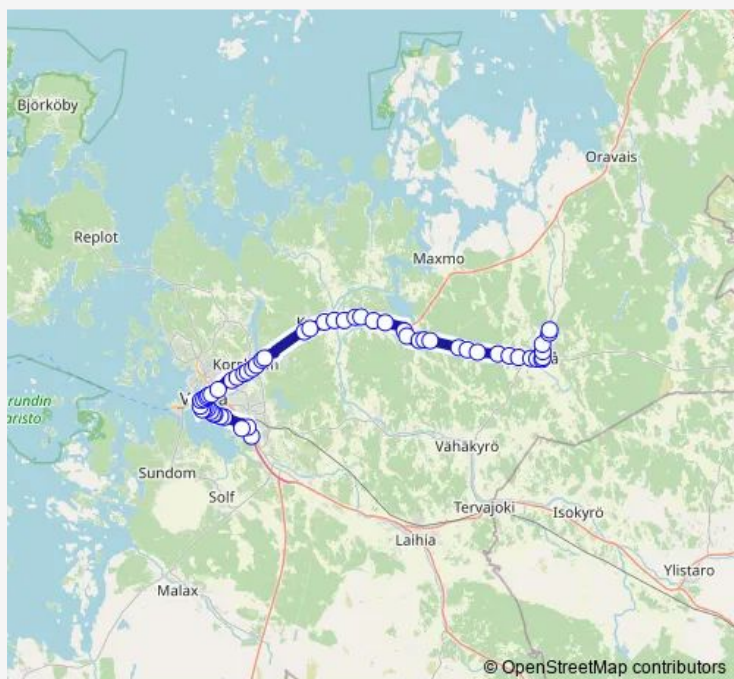

Hietalahdenkatu 5 / Keskussairaala

Koulukatu 51

Vaasanpuistikko 12

Vaasanpuistikko 20 / Kauppahalli

Vaasanpuistikko/ Maasilta etelä

Sepänkyläntie 4

Sepänkyläntie / Sairaskodinkatu

Kokkolantie / Prisma A

Vanha Bölentie I

Olavintie I

Sepänkylä I

Route schedule

Latokartanontie / YA B — Norrvalla P

Monday	15:05
Tuesday	15:05
Wednesday	15:05
Thursday	15:05
Friday	15:05
Saturday	—
Sunday	—

Route info

Direction: Latokartanontie / YA B

Stops: 54

Trip Duration: 0 hour 50 min

330 — Latokartanontie / YA B - Norrvalla P

Vanha Karperöntie I

Vesilaitoksentie I

Vesilahdentie P

Lintuvuori I

Vilpe I