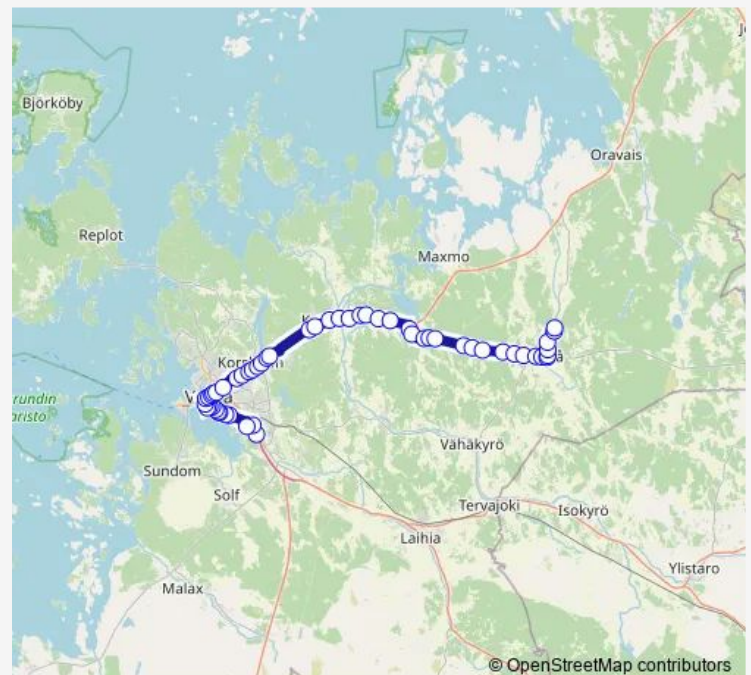

### Route schedule

Latokartanontie / YA B — Norrvalla P

Monday 15:05

Tuesday 15:05

Wednesday 15:05

Thursday 15:05

Friday 15:05

Saturday —

### Route info

Direction: Latokartanontie / YA B

Stops: 54

Trip Duration: 0 hour 50 min

330 — Latokartanontie / YA B - Norrvalla P

BusMaps

Sotilastorpantie I

Vesilaitoksentie I