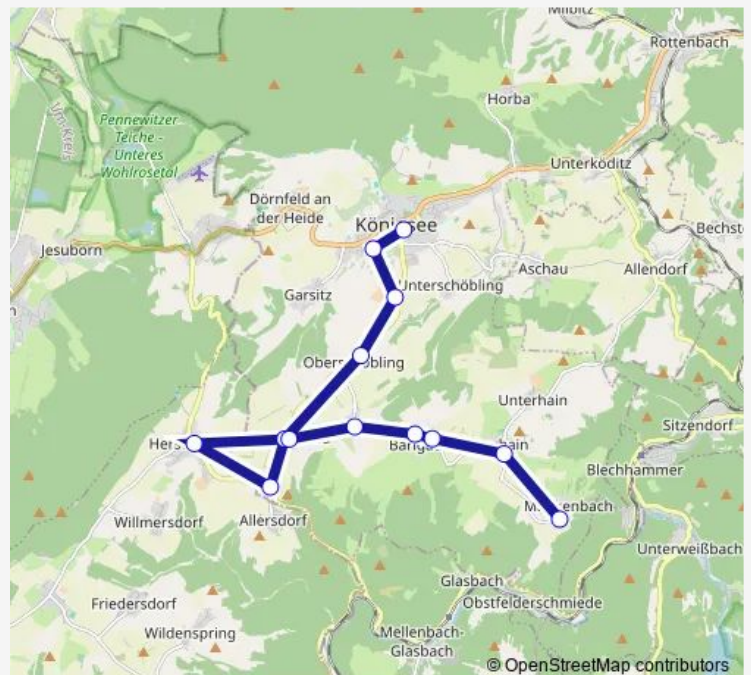

### Direction

Mankenbach, Wendeschleife — Königsee, Gymnasium

11 stops

[Open route schedule](#)

Mankenbach, Wendeschleife

Oberhain

Unterhain

Bechstädt (b. Königsee)

Allendorf

Aschau

Lichta, Ortsausgang

Unterschöbling

Königsee, Bahnhofstraße

Königsee, Grundschule

Königsee, Gymnasium

### Route schedule

Mankenbach, Wendeschleife — Königsee, Gymnasium

Monday 07:00-09:00

Tuesday 07:00-09:00

Wednesday 07:00-09:00

Thursday 07:00-09:00

Friday 07:00-09:00

Saturday —

### Route info

Direction: Mankenbach, Wendeschleife

Stops: 11

Trip Duration: 0 hour 33 min