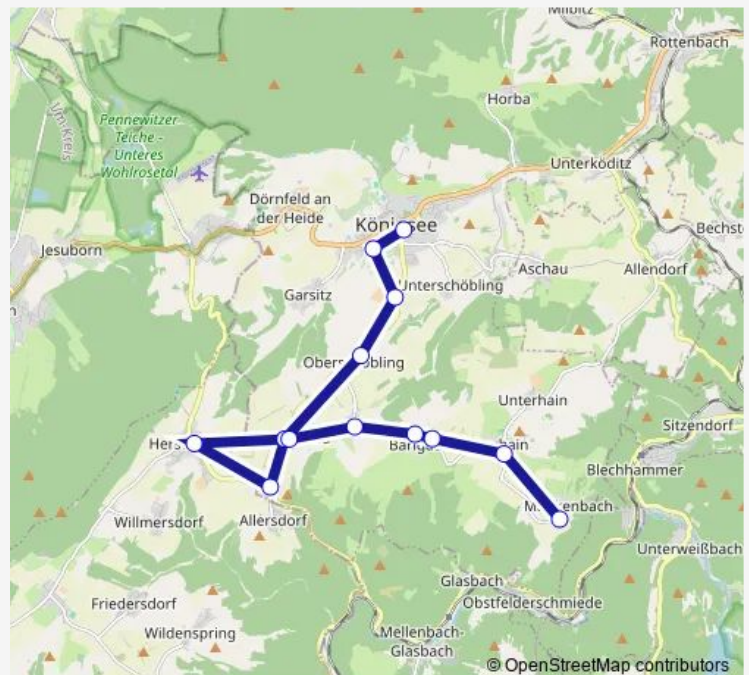

Allendorf

Aschau

Lichta, Ortsausgang

Unterschöbling

Königsee, Bahnhofstraße

Königsee, Grundschule

Königsee, Gymnasium

Route schedule

Mankenbach, Wendeschleife — Königsee, Gymnasium

Monday 07:00-09:00

Tuesday 07:00-09:00

Wednesday 07:00-09:00

Thursday 07:00-09:00

Friday 07:00-09:00

Saturday —

Sunday —

Route info

Direction: Mankenbach, Wendeschleife

Stops: 11

Trip Duration: 0 hour 33 min

Direction

Königsee, Grundschule — Mankenbach, Wendeschleife

11 stops

[Open route schedule](#)

Königsee, Grundschule

Königsee, Bahnhofstraße

Königsee, Gymnasium

Königsee, Ira

Oberschöbling

Dröbischau, Denkmal

Egelsdorf, Ort

Barigau