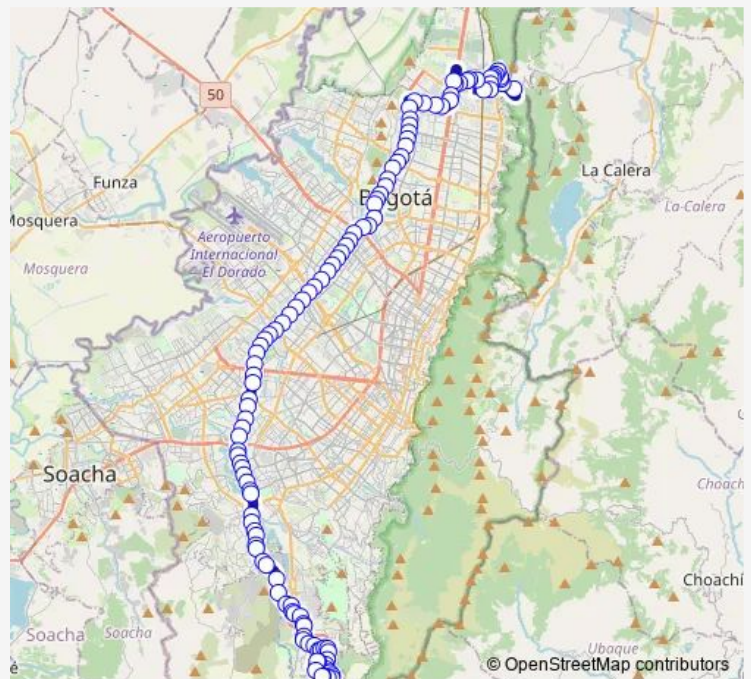

Bus 330 La Estrellita Reversible

[Go to website](#)

Direction

Auto Norte - CL 187 — CL 115 Sur - KR 6A Este Br. Brisas del Llano

99 stops

[Open route schedule](#)

- Auto Norte - CL 187
- Auto Norte - CL 178
- Auto Norte - CL 174a
- AC 170 - KR 49b
- AC 170 - KR 54c
- CL 169 B - KR 58
- CL 169 B - KR 67
- AV. Boyacá - CL 167
- AV. Boyacá - CL 163
- AV. Boyacá - AC 153
- AV. Boyacá - CL 152b
- AV. Boyacá - CL 147
- AV. Boyacá - AC 147
- AV. Boyacá - AC 138
- AV. Boyaca - AC 134
- AV. Boyacá - AV. Suba
- AV. Boyacá - CL 128a
- AV. Boyacá - CL 128
- AV. Boyacá - CL 127a Bis
- AV. Boyacá - AC 127
- AV. Boyacá - CL 119

Route schedule

Auto Norte - CL 187 — CL 115 Sur - KR 6A Este Br. Brisas del Llano

Monday	02:50-03:18
Tuesday	02:50-03:18
Wednesday	02:50-03:18
Thursday	02:50-03:18
Friday	02:50-03:18
Saturday	02:50-03:18
Sunday	03:50

Route info

Direction: Auto Norte - CL 187

Stops: 99

Trip Duration: 1 hour 45 min

330 — La Estrellita Reversible

AV. Boyacá - AC 116

AV. Boyacá - CL 96a

AV. Boyacá - AC 80