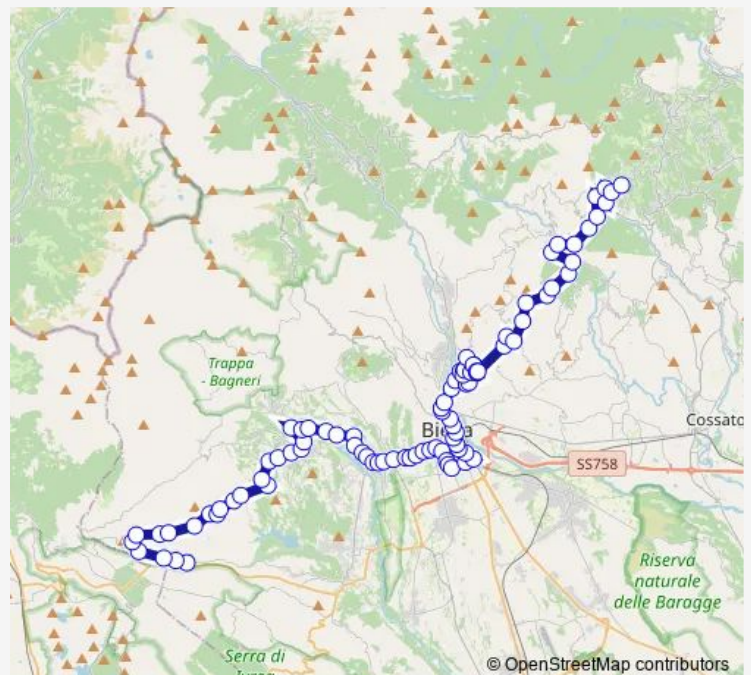

Biella Pavignano VIA Pettinengo 29

Route schedule

Pettinengo Livera VIA Roma/Maggia — Biella SAN Paolo Piazza Stazione

Monday 06:45-14:43

Tuesday 06:45-14:43

Wednesday 06:45-14:43

Thursday 06:45-14:43

Friday 06:45-14:43

Saturday —

Sunday —

Route info

Direction: Pettinengo Livera VIA Roma/Maggia

Stops: 35

Trip Duration: 0 hour 43 min

■ 330 — Donato - Graglia - Occhieppo - Biella

Biella Pavignano VIA Pettinengo Ang.Via

Biella Pavignano VIA Ogliaro 19

Biella VIA Ogliaro/Strada AL Cervo

Biella VIA Ogliaro Ponte Maddalena

Biella VIA Italia Biv.Tollegno

Biella VIA G.Galilei

Biella Riva VIA Repubblica 59

Biella VIA Repubblica/XX Settembre

Biella Piazza V.Veneto (Giardini)

Biella VIA Torino 2 Angolo Cda

Biella VIA Torino 20 (Questura)

Biella VIA Torino 42 Ang. VIA Asti

Biella VIA Piave Ang. VIA Trento

Biella SAN Paolo Piazza Stazione

Direction