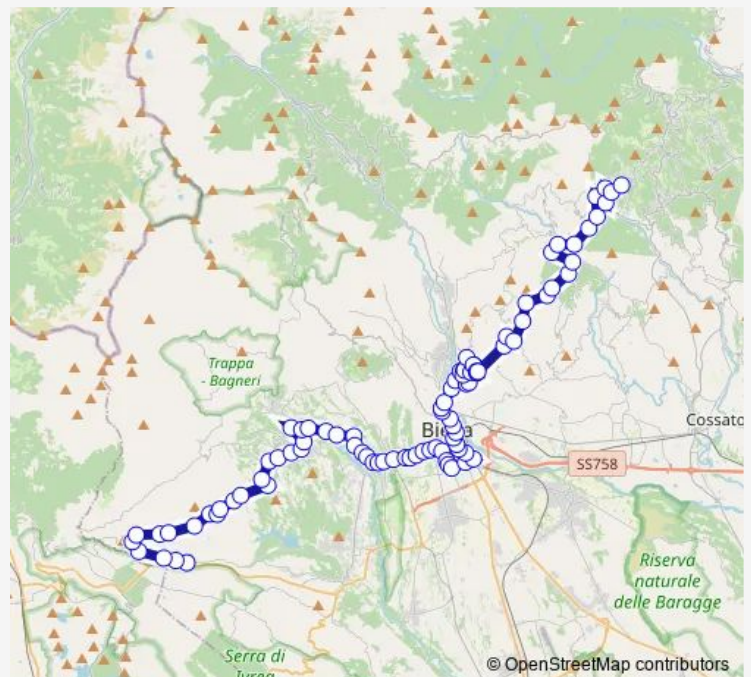

Biella Pavignano VIA Pettinengo 29

Route schedule

Pettinengo Livera VIA Roma/Maggia — Biella SAN Paolo Piazza Stazione

Monday 06:45-14:43

Tuesday 06:45-14:43

Wednesday 06:45-14:43

Thursday 06:45-14:43

Friday 06:45-14:43

Saturday —

Sunday —

Route info

Direction: Pettinengo Livera VIA Roma/Maggia

Stops: 35

Trip Duration: 0 hour 43 min

■ 330 — Donato - Graglia - Occhieppo - Biella

Biella Pavignano VIA Pettinengo Ang.Via

Biella Pavignano VIA Ogliaro 19

Biella VIA Ogliaro/Strada AL Cervo

Biella VIA Ogliaro Ponte Maddalena

Biella VIA Italia Biv.Tollegno

Biella VIA G.Galilei

Biella Riva VIA Repubblica 59

Biella VIA Repubblica/XX Settembre

Biella Piazza V.Veneto (Giardini)

Biella VIA Torino 2 Angolo Cda

Biella VIA Torino 20 (Questura)

Biella VIA Torino 42 Ang. VIA Asti

Biella VIA Piave Ang. VIA Trento

Biella SAN Paolo Piazza Stazione

Direction