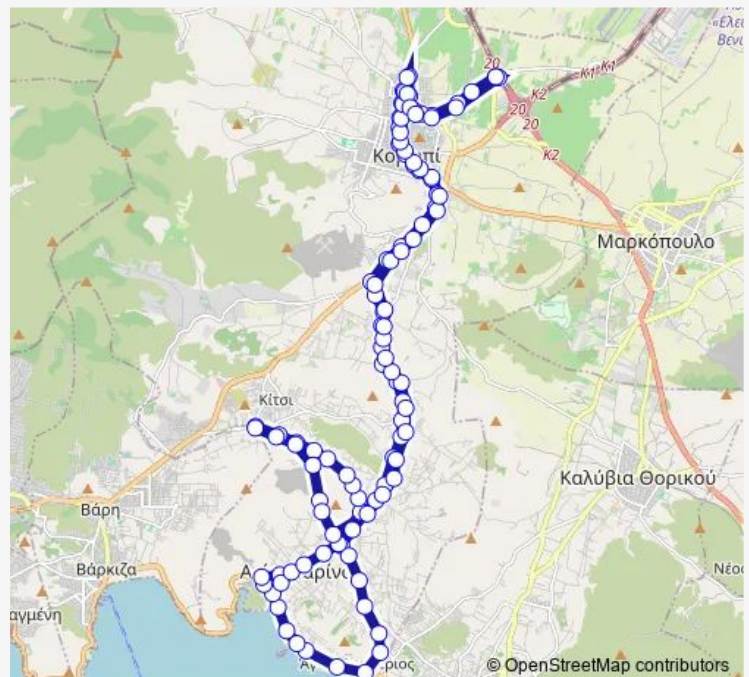

Bus 330 Κορωπι - ΑΓ. Μαρινα (Κυκλικη)

[Go to website](#)

Direction

Τερμα — Τερμα

109 stops

[Open route schedule](#)

- Τερμα
- Αντ.Κιουση
- Αγ.Ραφαηλ
- 2η Απικησ
- 1η Απικησ
- Χ.Ντουνη
- Αγ.Παρασκευησ
- Κεντρο Υγειασ
- Παρακρατημα
- Δημαρχειο
- Αδριανου
- Αγαλμα
- Πλ.Κορωπιου
- Αναληψησ
- Παλ.Τερμα
- 1η ΝΕΟ Τερμα
- Πλ. 9ης Οκτωβριου
- Βιοκεφ
- Ηφαιστου
- Ζηνωνοσ
- Αγνο

Trip Duration: 1 hour 30 min

330 — Κορωπι - ΑΓ. Μαρινα (Κυκλικη)

1η Διαστ.Αγ.Μαρινας

1η Αγ.Μαρινας

2η Αγ.Μαρινας

3η Αγ.Μαρινας

4η Ξερεασ

Αγ.Ιωαννου