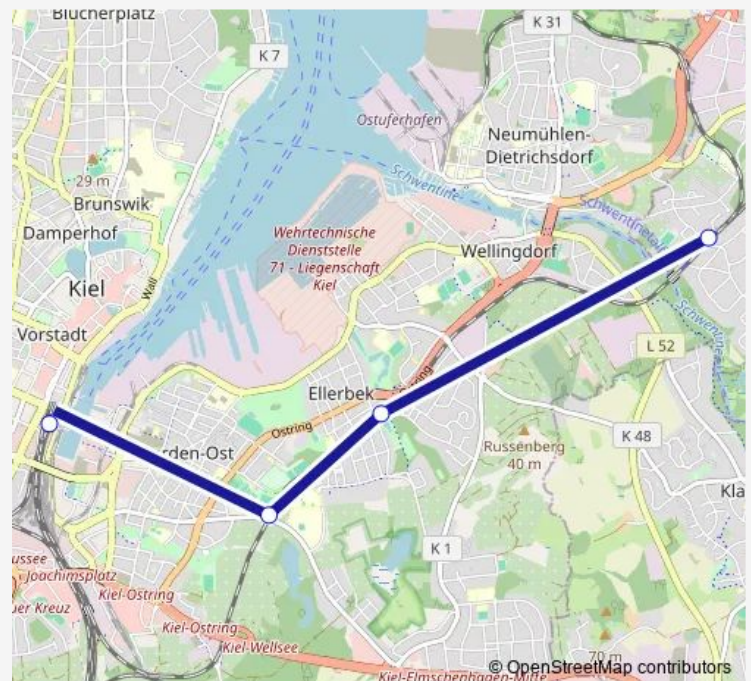

## Regional Rail Service RB76

[Go to website](#)**Direction**

Kiel Hbf — Kiel-Oppendorf

4 stops

[Open route schedule](#)

Kiel Hbf

Kiel Schulen am Langsee

Kiel-Ellerbek

## Route schedule

Kiel Hbf — Kiel-Oppendorf

Monday	05:08-01:12 <sup>+1</sup>
Tuesday	05:08-01:12 <sup>+1</sup>
Wednesday	05:08-01:12 <sup>+1</sup>
Thursday	05:08-01:12 <sup>+1</sup>
Friday	05:08-01:12 <sup>+1</sup>
Saturday	06:08-01:12 <sup>+1</sup>
Sunday	07:08-01:12 <sup>+1</sup>

## Route info

Direction: Kiel Hbf

Stops: 4

Trip Duration: 0 hour 11 min

RB76

BusMaps

## Direction

Kiel-Oppendorf — Kiel Hbf

4 stops

[Open route schedule](#)

Kiel-Oppendorf

Kiel-Ellerbek

Kiel Schulen am Langsee

Kiel Hbf