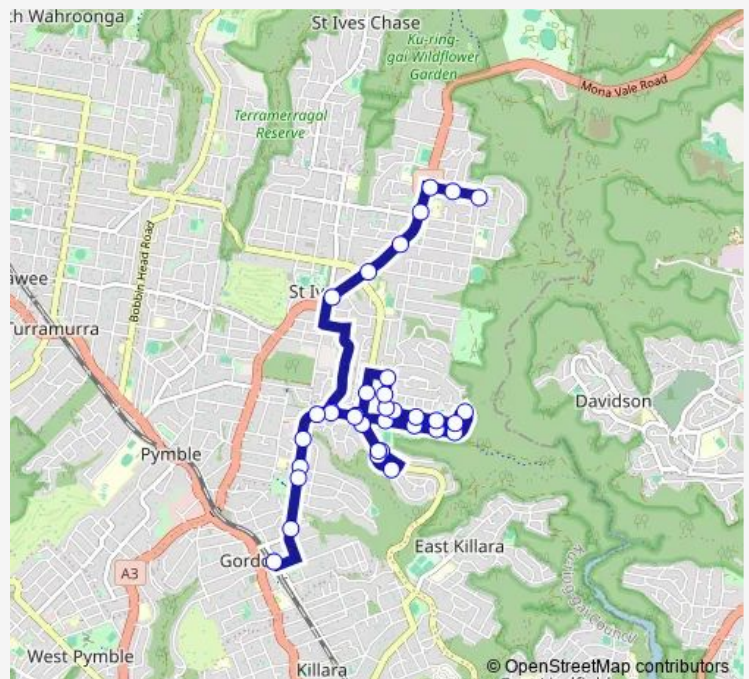

30 Hunter Av

50 Hunter Av

68 Hunter Av

Hunter Av At Waterhouse Av

Waterhouse Av After Hunter Av

51 Waterhouse Av

Route schedule

Acron Rd At Ayres Rd — Gordon Station, Werona Av, Stand D

Monday 15:31

Tuesday 15:31

Wednesday 15:31

Thursday 15:31

Friday 15:31

Saturday —

Sunday —

Route info

Direction: Acron Rd At Ayres Rd

Stops: 35

Trip Duration: 0 hour 35 min

9081 — St Ives to Gordon Station via St Ives Hs

Waterhouse Av Opp Kallista Av

Waterhouse Av Opp Macarthur St

Waterhouse Av At Yarrabung Rd

St Ives High School, Yarrabung Rd

Yarrabung Rd At Torokina Av

St Ives High School, Horace St

Eucalyptus St At Pindari Av

Eucalyptus St After Sussex Rd

Sage St Before Lowry Cres

Rosedale Rd At Baldwin St

Rosedale Rd At Elgin St