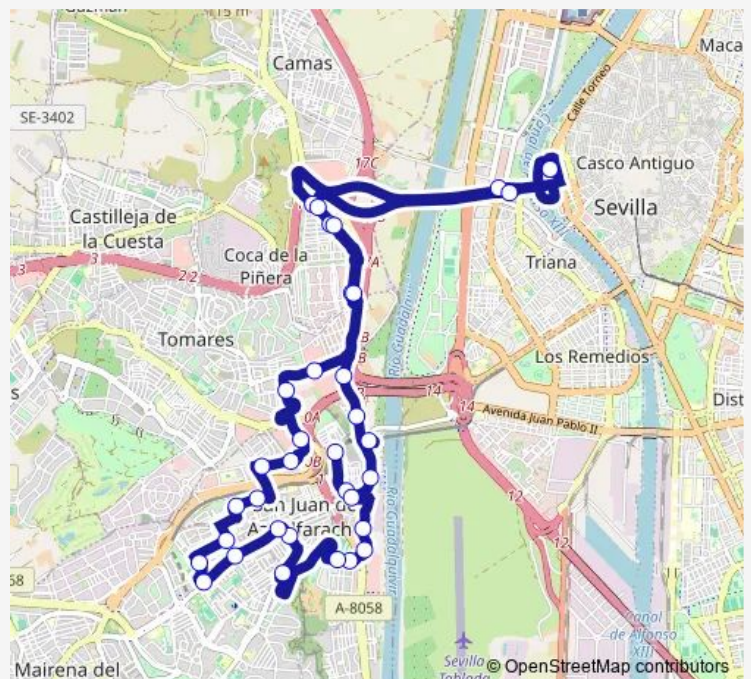

Av De Mairena Los Faroles

Av De San Juan Deposito Cruzcampo

Rtda Cavaleri

Route schedule

Plaza De Armas — Plaza De Armas

Monday	08:45-14:15
Tuesday	08:45-14:15
Wednesday	08:45-14:15
Thursday	08:45-14:15
Friday	08:45-14:15
Saturday	—
Sunday	—

Route info

Direction: Plaza De Armas

Stops: 35

Trip Duration: 1 hour 2 min

1546 — M-154 Circular Sevilla - San Juan - Mairena - Tomares - Sevilla

C Itaca

C Clavel

C Clara Campoamor Montelar

Metro San Juan Alto (Frente)

Cornisa Azul Puente

Cornisa Azul Guardia Civil

Carrefour San Juan Dentro

Canal Sur

Hipercor Frente Leroy Merlin

Frente Vega Del Rey

Riomovil