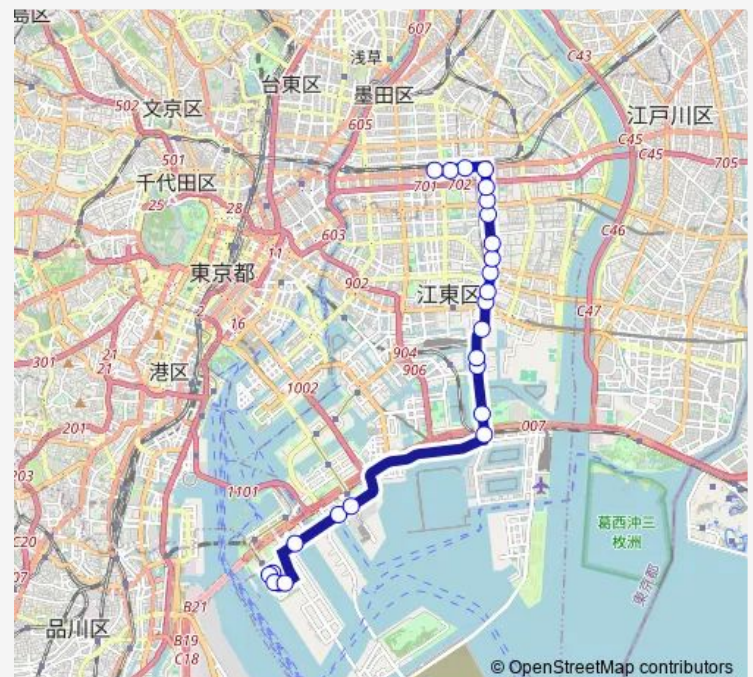

亀戸駅通り

Route schedule

日本科学未来館 — 錦糸町駅前

Monday

—

Tuesday

—

Wednesday

—

Thursday

—

Friday

—

Saturday

08:22-20:30

Sunday

08:22-20:30

Route info

Direction: 日本科学未来館

Stops: 24

Trip Duration: 0 hour 51 min

急行 0 5

BusMaps

亀戸一丁目