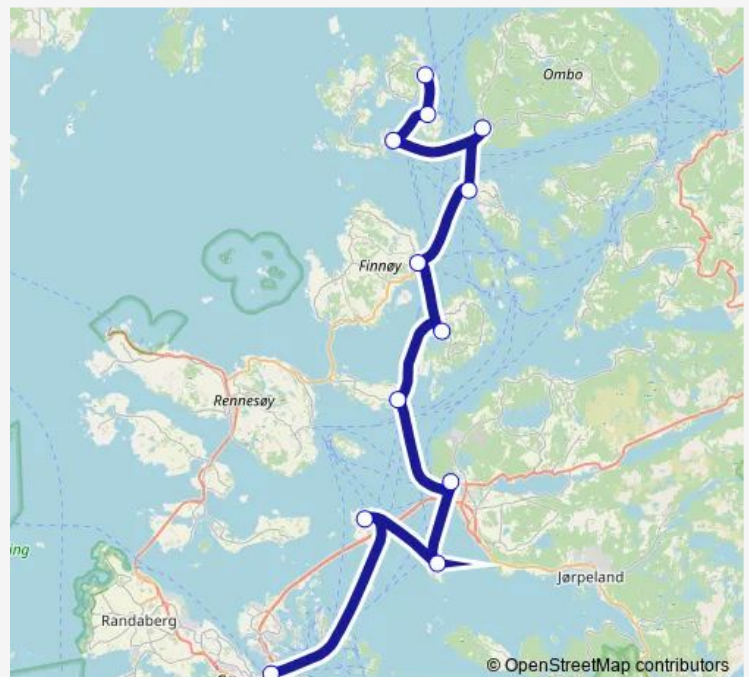

Judaberg hurtigbåtkai

Fogn hurtigbåtkai

Talgje hurtigbåtkai

Brimse hurtigbåtkai

Sør-Hidle hurtigbåtkai

Heng hurtigbåtkai

Fiskepirterminalen

**Route schedule**

Nesheim hurtigbåtkai — Fiskepirterminalen

Monday 21:20

Tuesday 21:20

Wednesday 21:20

Thursday 21:20

Friday 21:20

Saturday 21:20

Sunday —

**Route info**

Direction: Nesheim hurtigbåtkai

Stops: 10

Trip Duration: 1 hour 10 min

## Direction

Fiskepirterminalen — Nesheim hurtigbåtkai

12 stops

[Open route schedule](#)

Fiskepirterminalen

Heng hurtigbåtkai

Sør-Hidle hurtigbåtkai

Tau hurtigbåtkai