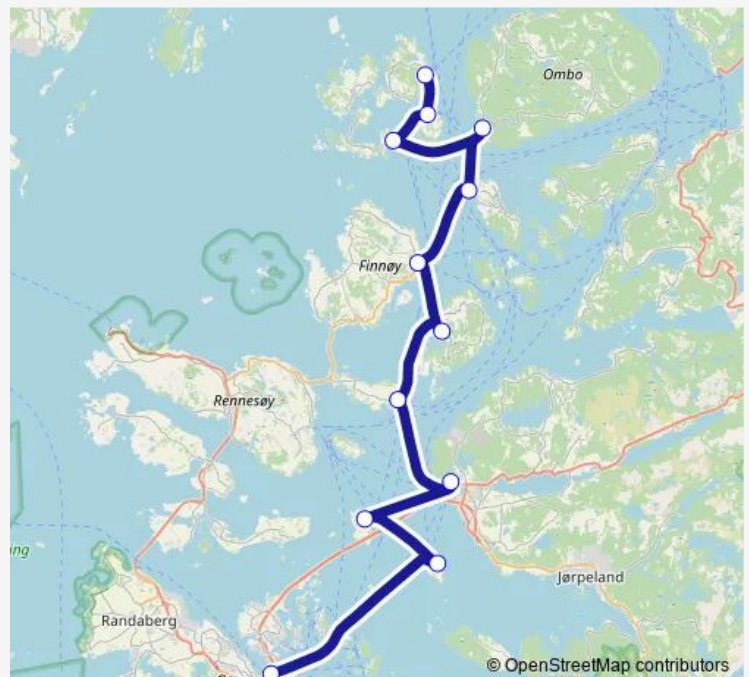

Judaberg hurtigbåtkai

Fogn hurtigbåtkai

Talgje hurtigbåtkai

Brimse hurtigbåtkai

Sør-Hidle hurtigbåtkai

Heng hurtigbåtkai

Fiskepirterminalen

Route schedule

Nesheim hurtigbåtkai — Fiskepirterminalen

Monday 21:20

Tuesday 21:20

Wednesday 21:20

Thursday 21:20

Friday 21:20

Saturday 21:20

Sunday —

Route info

Direction: Nesheim hurtigbåtkai

Stops: 10

Trip Duration: 1 hour 10 min

Direction

Fiskepirterminalen — Nesheim hurtigbåtkai

12 stops

[Open route schedule](#)

Fiskepirterminalen

Heng hurtigbåtkai

Sør-Hidle hurtigbåtkai

Tau hurtigbåtkai

Østhusvik hurtigbåtkai

Brimse hurtigbåtkai

Talgje hurtigbåtkai

Fogn hurtigbåtkai