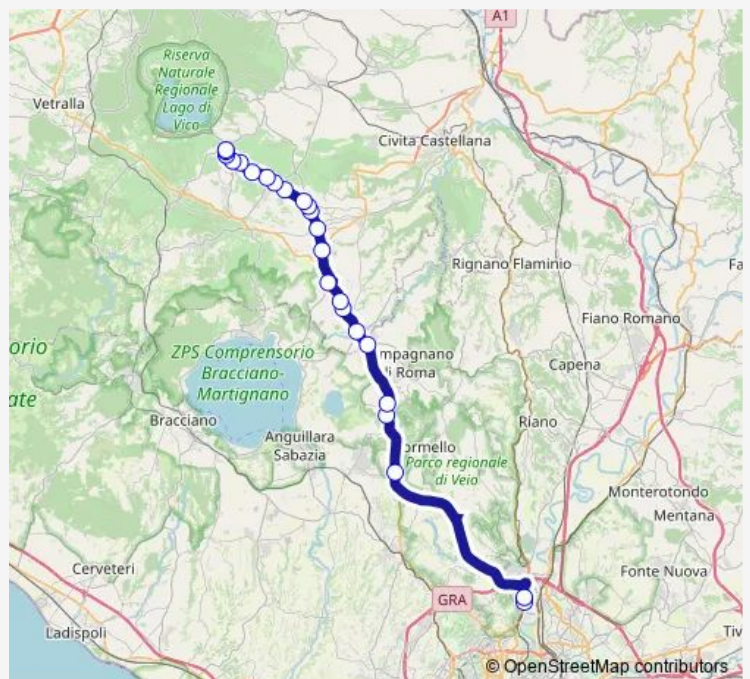

Bus Roma Saxa Rubra - Ronciglione # Vt210d

[Go to website](#)

Direction

Roma | Saxa Rubra Partenze # f1495 — Ronciglione | Piazza Mancini # f2541

24 stops

[Open route schedule](#)

- Roma | Saxa Rubra Partenze # f1495
- Roma | Via Flaminia (Saxa Rubra) # f1496
- Formello | Via Cassia (Le Rughe) # f1499
- Campagnano | Via Cassia Str. Campana # f1501
- Campagnano | Via Cassia (Baccano) # f11421
- Campagnano | Via Cassia Via Sacrofanese # f1505
- Nepi | Via Cassia (Settevene) # f1506
- Nepi | Via Cassia Via Grotte Finocchiara # f1508
- Nepi | Vigne Nuove # f1509
- Monterosi | Piazzale Varisco # f1510
- Nepi | Belvedere Lidia # f2073
- Nepi | Monte Calderone # f2381
- Nepi | Manetti # f2382
- Nepi | Via Cimina Via Orti # f2383
- Ronciglione | Via Cimina (Campo Maggiore) # f2384
- Ronciglione | Via Cimina (Km 27) # f2554
- Ronciglione | Via Cimina Via Ponte Rotto # f2555
- Ronciglione | Via Cimina (Convento) # f2556
- Ronciglione | Via Cimina (Km 24) # f2557
- Ronciglione | Via Cimina Via Sant'Eusebio # f2558
- Ronciglione | Viale 5 Giugno Via Artigianato # f2559

Route schedule

Roma | Saxa Rubra Partenze # f1495 — Ronciglione | Piazza Mancini # f2541

Monday	—
Tuesday	—
Wednesday	—
Thursday	—
Friday	—
Saturday	—
Sunday	09:00-18:25

Route info

Direction: Roma | Saxa Rubra Partenze # f1495

Stops: 24

Trip Duration: 0 hour 50 min

Roma Saxa Rubra - Ronciglione # Vt210d

Ronciglione | Viale 5 Giugno Via Partigiani # f2539

Ronciglione | Viale 5 Giugno Via Vigne # f2540

Ronciglione | Piazza Mancini # f2541