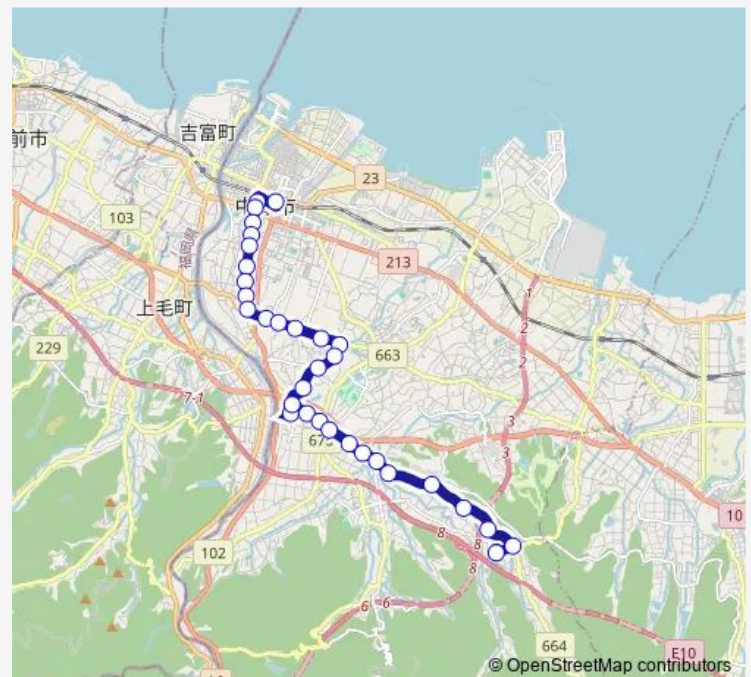

西湯屋

湯屋

下永添

永添

上永添

永添住宅入口

大貞車庫前

中津検診センター

Thursday 08:00-17:10

Friday 08:00-17:10

Saturday 08:00-17:10

Sunday 08:00-17:10

Route info

Direction: 中津駅前

Stops: 32

Trip Duration: 0 hour 33 min

■ 深秣線

BusMaps

上の原

中津少年院入口

黒水

弁城

森山

南平

Friday 07:20-14:50

Saturday 07:20-14:50

Sunday 07:20-14:50

Route info

Direction: アメニティタウンかみまくさ

Stops: 32

Trip Duration: 0 hour 33 min

下五領