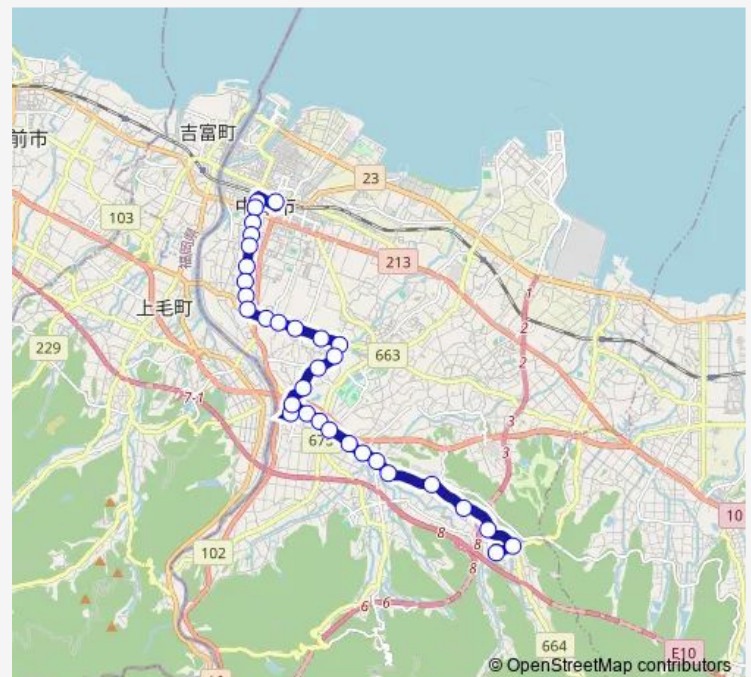

Thursday 08:00-17:10

Friday 08:00-17:10

Saturday 08:00-17:10

Sunday 08:00-17:10

Route info

Direction: 中津駅前

Stops: 32

Trip Duration: 0 hour 33 min

■ 深秣線

上の原

中津少年院入口

黒水

弁城

森山

南平

倉迫

下秣

西秣入口

上秣

アメニティタウンかみまくさ

Direction

アメニティタウンかみまくさ — 中津駅前

32 stops

[Open route schedule](#)

Saturday 07:20-14:50

Sunday 07:20-14:50

Route info

Direction: アメニティタウンかみまくさ

Stops: 32

Trip Duration: 0 hour 33 min

下五領

上宮永三丁目