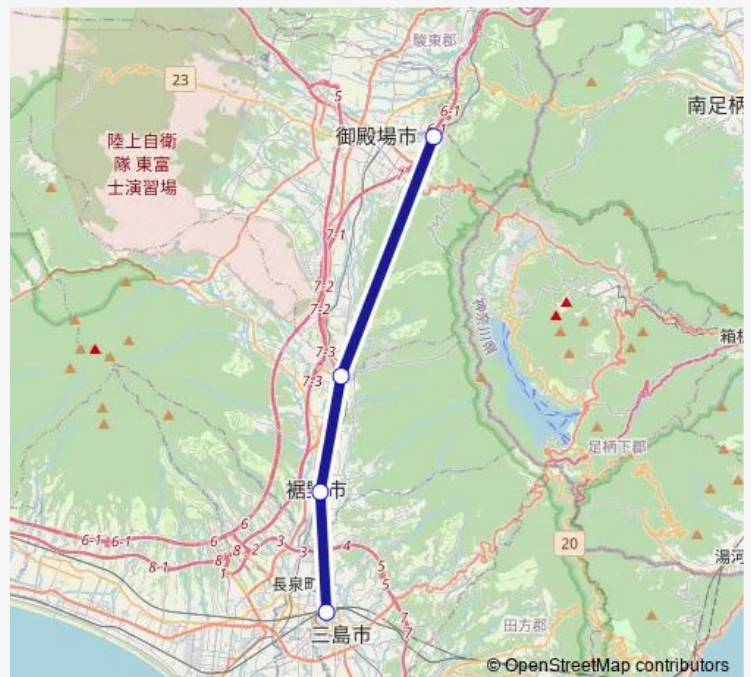

### Route schedule

御殿場プレミアム・アウトレット — 三島駅

Monday	12:10-20:45
Tuesday	12:10-20:45
Wednesday	12:10-20:45
Thursday	12:10-20:45
Friday	12:10-20:45
Saturday	12:10-20:45
Sunday	12:10-20:45

### Route info

Direction: 御殿場プレミアム・アウトレット

Stops: 4

Trip Duration: 1 hour 0 min

■ 三島ーアウトレット

BusMaps