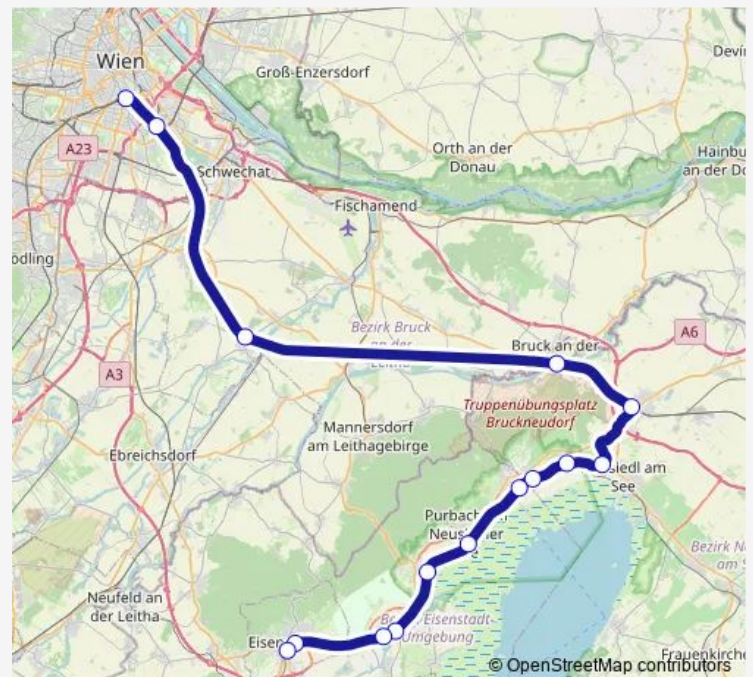

### Route schedule

Wulkaprodersdorf Bahnhof — Wien Hauptbahnhof

Monday 03:52-04:32

Tuesday 03:52-04:32

Wednesday 03:52-04:32

Thursday 03:52-04:32

Friday 03:52-04:32

Saturday —

### Route info

Direction: Wulkaprodersdorf Bahnhof

Stops: 17

Trip Duration: 1 hour 20 min