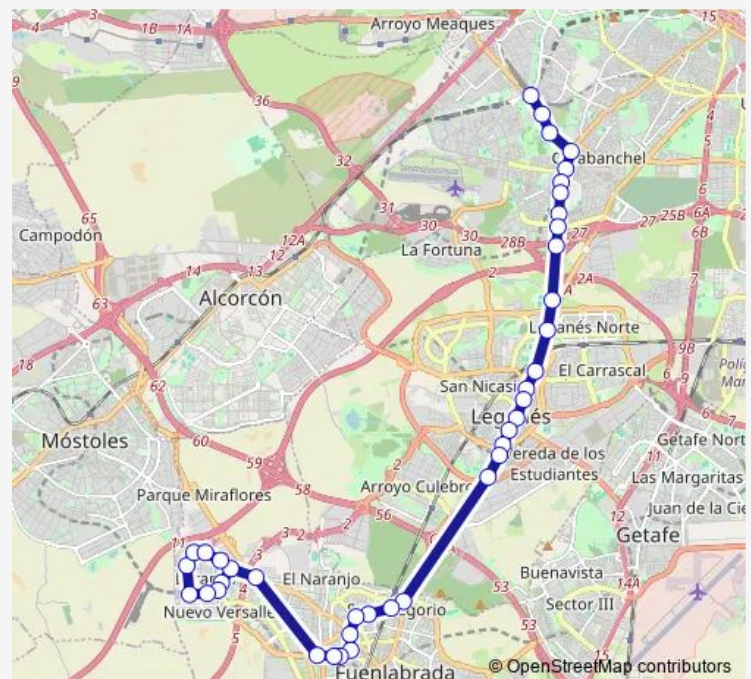

Av.Fuenlabrada-Juan Sebastián Elcano

Av.Fuenlabrada-Hospital Severo Ochoa

Ctra.M409-LOS Frailes

Leganés-Centro DE Salud Mental

Route schedule

Intercambiador DE Aluche — Av.Pablo Iglesias-Centro Comercial

Monday 04:15-21:55

Tuesday 04:15-21:55

Wednesday 04:15-21:55

Thursday 04:15-21:55

Friday 04:15-21:55

Saturday 04:15-21:50

Sunday 04:15-21:50

Route info

Direction: Intercambiador DE Aluche

Stops: 39

Trip Duration: 0 hour 25 min

493 — Madrid (Aluche)-Fuenlabrada (Urb. Loranca)

Av.España-Barcelona

Av.España-Castilla LA Nueva

España-Parque Lineal LA Serna

Móstoles-Austria

Av.Naciones-Parque

Friday 03:30-21:00

Saturday 03:30-20:45

Sunday 03:30-20:45

Route info

Direction: Av.Pablo Iglesias-Centro Comercial

Stops: 39

Trip Duration: 0 hour 25 min

Av.Fuenlabrada-Constitución