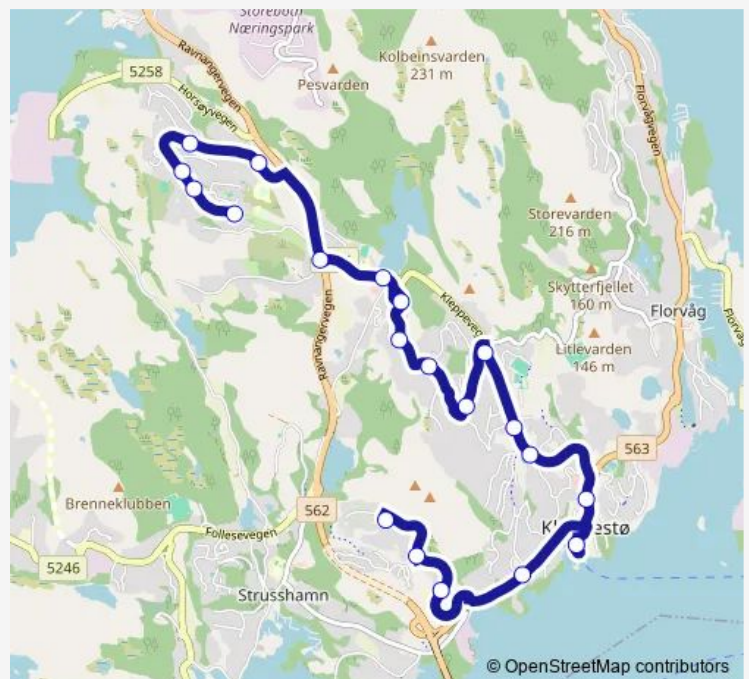

Klepepestø ungdomsskole

Askøy helsetun

Klepepestø senter

Klepepestø terminal

Route schedule

Krokåsfeltet snuplass — Klepepestø terminal

Monday	08:03
Tuesday	08:03
Wednesday	08:03
Thursday	09:06
Friday	08:03
Saturday	—
Sunday	—

Route info

Direction: Krokåsfeltet snuplass

Stops: 14

Trip Duration: 0 hour 22 min

■ 493 — Krokåsfeltet - Øvre Kleppe - Klepepestø

Direction

Bergen busstasjon — Krokåsfeltet snuplass

23 stops