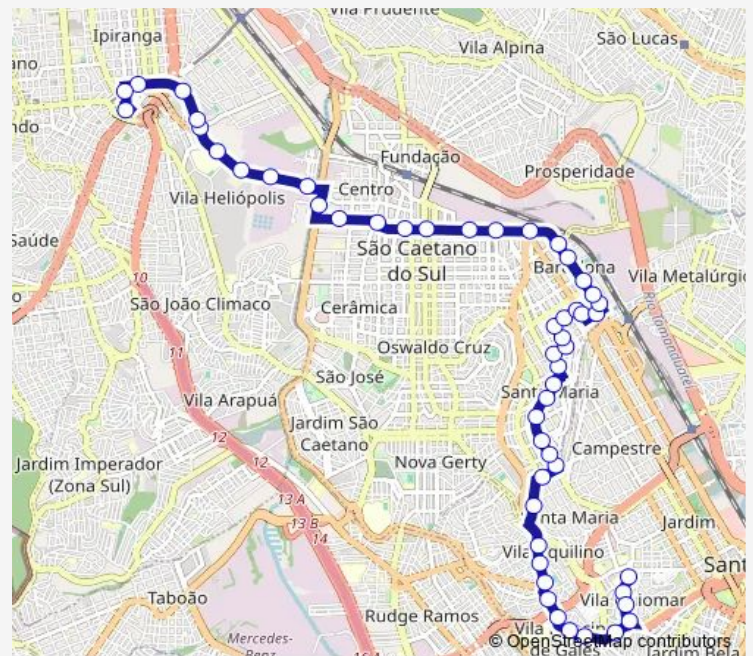

52 stops

[Open route schedule](#)

Rua Ministro Calogeras 235 - Ponto Final do Principe de Gales - Vila Guiomar Santo Andre - SP 09090-580 Brasil

R. Antonio Cubas 43 - Vila Guiomar Santo Andre - SP 09090-440 Brasil

Route schedule

Rua Ministro Calogeras 235 - Ponto Final do Principe de Gales - Vila Guiomar Santo Andre - SP 09090-580 Brasil — Terminal Sacoma

Monday	04:50-20:25
Tuesday	04:50-20:25
Wednesday	04:50-20:25
Thursday	04:50-20:25
Friday	04:50-20:25
Saturday	05:15-21:40
Sunday	05:20-21:40

Route info

Direction: Rua Ministro Calogeras 235 - Ponto Final do Principe de Gales - Vila Guiomar Santo Andre - SP 09090-580 Brasil

Stops: 52

Trip Duration: 0 hour 45 min

Alameda Sao Caetano 2845 - Santa Paula Sao Caetano do Sul - SP 09070-210 Brasil