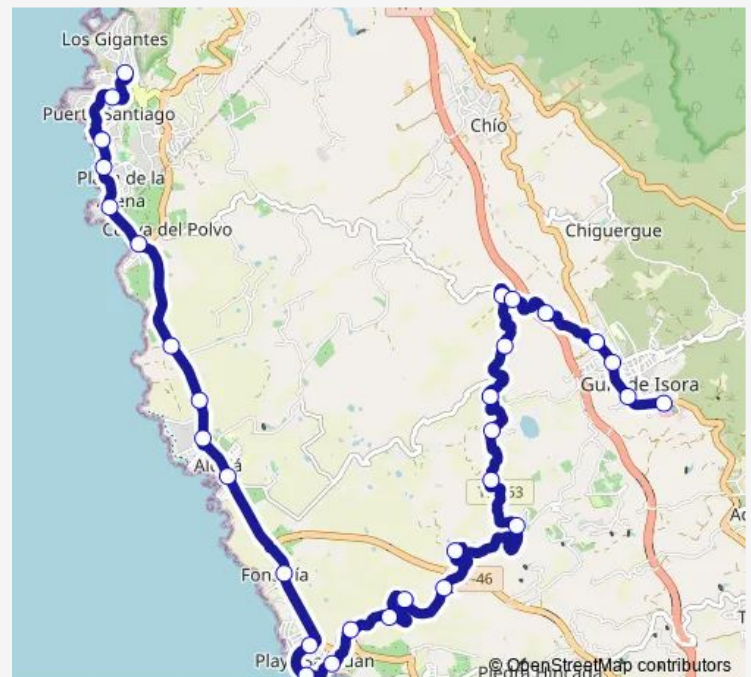

Puerto Playa SAN Juan

Playa DE SAN Juan

PIÉ DE Tance

Tance

Tance Alto

LA Cadena

LA Charqueta DE Abajo (T)

Himeche

### Route schedule

LOS Gigantes (T) — Calle Campo-Guía Isora

Monday 06:55

Tuesday 06:55

Wednesday 06:55

Thursday 06:55

Friday 06:55

Saturday 06:55

### Route info

Direction: LOS Gigantes (T)

Stops: 30

Trip Duration: 0 hour 18 min

493 — Guia DE Isora -> A. LOS Gigantes-POR Alcalá

Aripe

Lomo DEL Balo

EL Licencial

## Route info

Direction: Guía DE Isora (T)

Stops: 32

Trip Duration: 0 hour 31 min

EL Varadero

LA Arena

EL Lajial

Puerto DE Santiago (T)