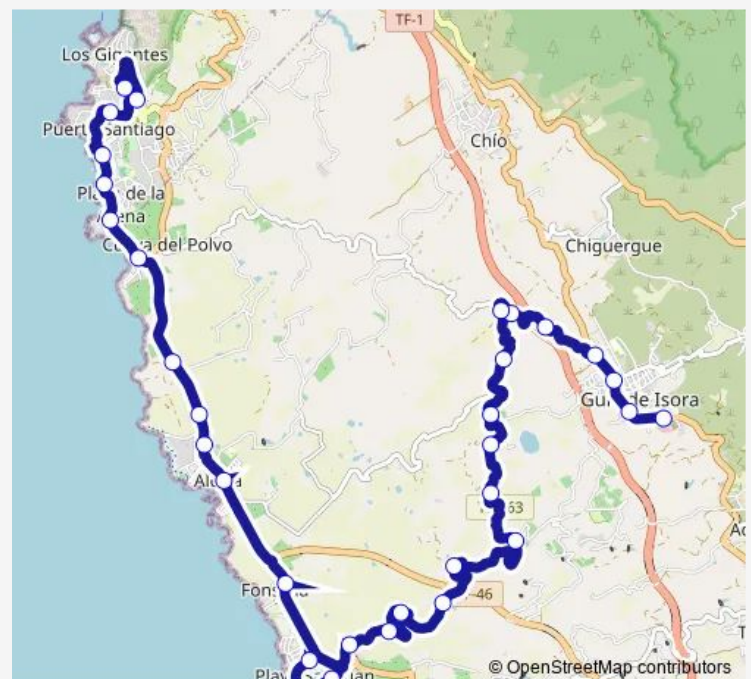

Puerto Playa SAN Juan

Playa DE SAN Juan

PIÉ DE Tance

Tance

Tance Alto

LA Cadena

LA Charqueta DE Abajo (T)

Himeche

### Route schedule

LOS Gigantes (T) — Calle Campo-Guía Isora

Monday 06:55

Tuesday 06:55

Wednesday 06:55

Thursday 06:55

Friday 06:55

Saturday 06:55

### Route info

Direction: LOS Gigantes (T)

Stops: 30

Trip Duration: 0 hour 18 min

493 — Guía DE Isora -> A. LOS Gigantes-POR Alcalá

Aripe

Lomo DEL Balo

EL Licencial

## Route info

Direction: Guía DE Isora (T)

Stops: 32

Trip Duration: 0 hour 41 min

EL Varadero

LA Arena

EL Lajial

Puerto DE Santiago (T)