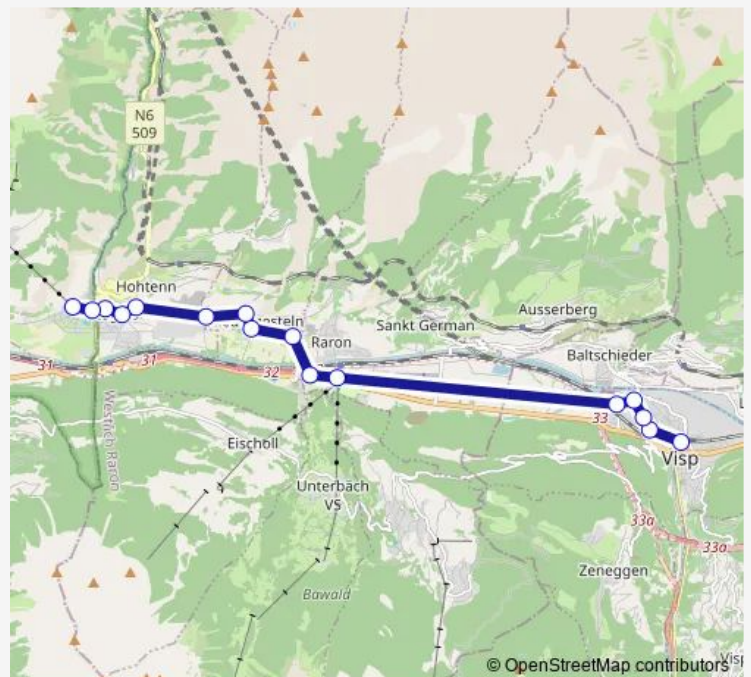

### Route schedule

Visp, Bahnhof Süd — Gampel, Talstation Lgj

Monday	15:52
Tuesday	15:52
Wednesday	15:52
Thursday	15:52
Friday	15:52
Saturday	—
Sunday	—

### Route info

Direction: Visp, Bahnhof Süd

Stops: 19

Trip Duration: 0 hour 26 min

## Direction

Gampel, Talstation Lgj — Visp, Bahnhof Süd

16 stops

[Open route schedule](#)

Gampel, Talstation Lgj

Gampel, Zentrum

Steg VS, Kirche

Steg VS, Feldegg

## Route info

Direction: Visp, Bahnhof Süd

Stops: 16

Trip Duration: 0 hour 25 min