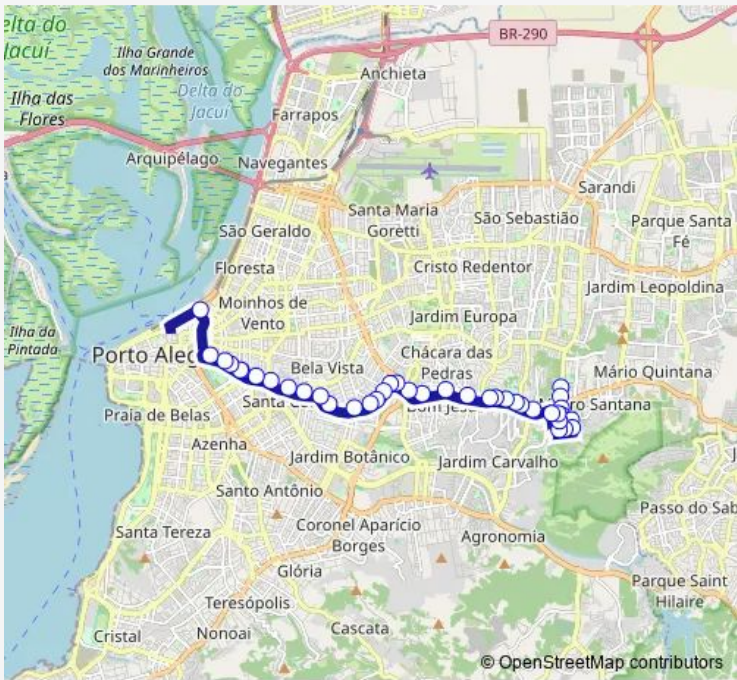

**Bus 493 Jardim Ypu**

[Go to website](#)

**Direction**  
 TEN ARY Tarrago DF 329 — Edgar Koetz EF Rodoviária Rodoviaria  
 40 stops  
[Open route schedule](#)

- TEN ARY Tarrago DF 329
- TEN ARY Tarrago DF 169
- MAE Apolinaria Matias Batista 133 Salao DE Beleza Elaine
- MAE Apolinaria Matias Batista 259 Creche ED Infantil
- Germano Schmarczek DF 290
- Germano Schmarczek DF Cond Rossi
- NEY DA Gama Ahrends 565
- DR Jose Bento Correa 436
- DR Jose Bento Correa Eeef Salgado Fil
- Hugo Livi 40/50
- Souza Costa 202
- Euclides Triches Sn
- Protasio Alves DF 7157 C/Baia
- Protasio Alves 6700 Somente DAS 20H ÀS 6h
- Protasio Alves DF 6519
- Protasio Alves 6220
- Protasio Alves DF 6047
- Protasio Alves DF 5919
- Protasio Alves 5400
- Protasio Alves 4918

**Route schedule**  
 TEN ARY Tarrago DF 329 — Edgar Koetz EF Rodoviária Rodoviaria

Monday	—
Tuesday	—
Wednesday	—
Thursday	—
Friday	—
Saturday	06:35-20:25
Sunday	—

**Route info**  
 Direction: TEN ARY Tarrago DF 329  
 Stops: 40  
 Trip Duration: 0 hour 34 min