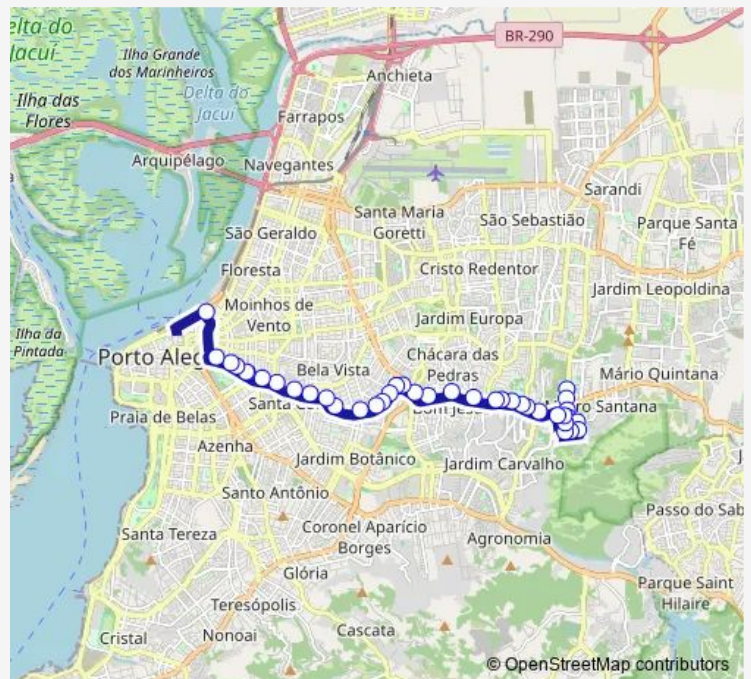

PROTASIO ALVES 5400

PROTASIO ALVES 4918

Route schedule

TEN ARY Tarrago DF 329 — Edgar Koetz EF Rodoviária Rodoviaria

Monday	—
Tuesday	—
Wednesday	—
Thursday	—
Friday	—
Saturday	06:35-20:25
Sunday	—

Route info

Direction: TEN ARY Tarrago DF 329

Stops: 40

Trip Duration: 0 hour 34 min

493 — Jardim Ypu

PROTASIO ALVES 4372

Protasio Alves 4028

Protasio Alves

Protasio Alves 3540 Previdencia Social