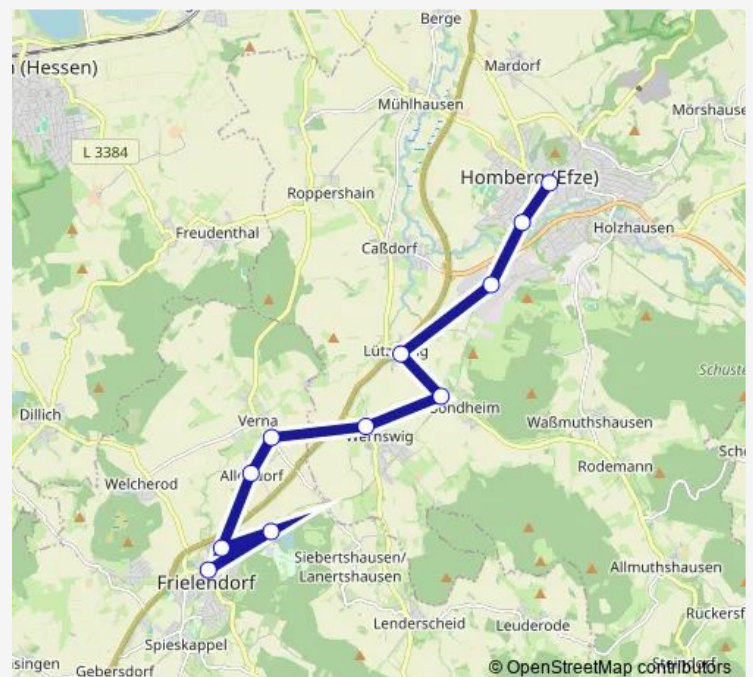

Homberg(Efze)-Sondheim

Homberg(Efze)-Wernswig Sondheimer Straße

Frielendorf-Verna

Frielendorf-Allendorf

Frielendorf Abzweig Silbersee

Frielendorf Silbersee

Frielendorf Mitte

Route schedule

Homberg(Efze) Busbahnhof — Frielendorf Mitte

Monday 07:47-19:47

Tuesday 07:47-19:47

Wednesday 07:47-19:47

Thursday 07:47-19:47

Friday 07:47-19:47

Saturday —

Sunday —

Route info

Direction: Homberg(Efze) Busbahnhof

Stops: 11

Trip Duration: 0 hour 23 min

Direction

Frielendorf Mitte — Homberg(Efze) Busbahnhof

11 stops

[Open route schedule](#)

Frielendorf Mitte

Frielendorf Abzweig Silbersee

Frielendorf Silbersee

Frielendorf-Allendorf

Frielendorf-Verna

Homberg(Efze)-Wernswig Sondheimer Straße

Homberg(Efze)-Sondheim

Homberg(Efze)-Lützelwig