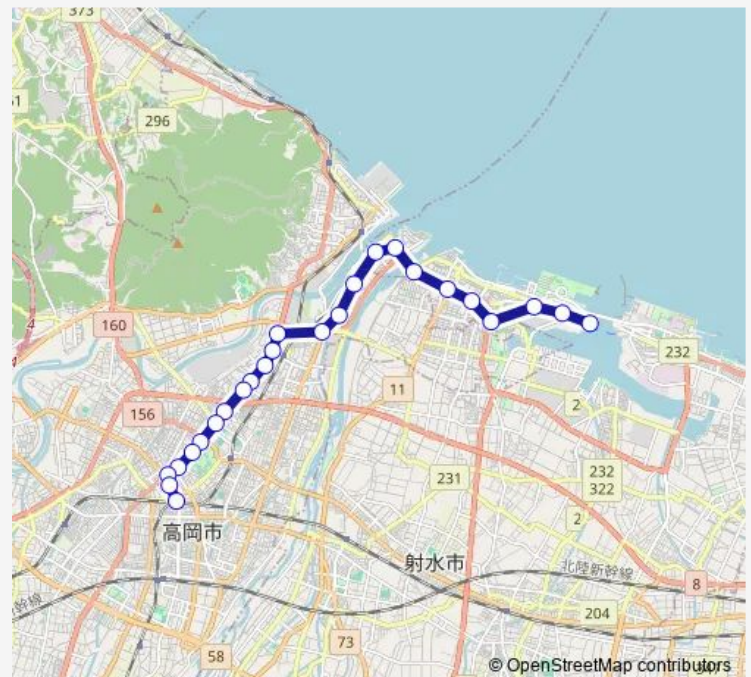

急患医療センター前

### Route schedule

越ノ瀧 — 高岡駅

Monday	06:22-22:07
Tuesday	06:22-22:07
Wednesday	06:22-22:07
Thursday	06:22-22:07
Friday	06:22-22:07
Saturday	06:22-21:37
Sunday	06:22-21:37

### Route info

Direction: 越ノ瀧

Stops: 25

Trip Duration: 0 hour 47 min

高岡駅行 — 越ノ瀧 ~ 高岡駅

坂下町

片原町

末広町