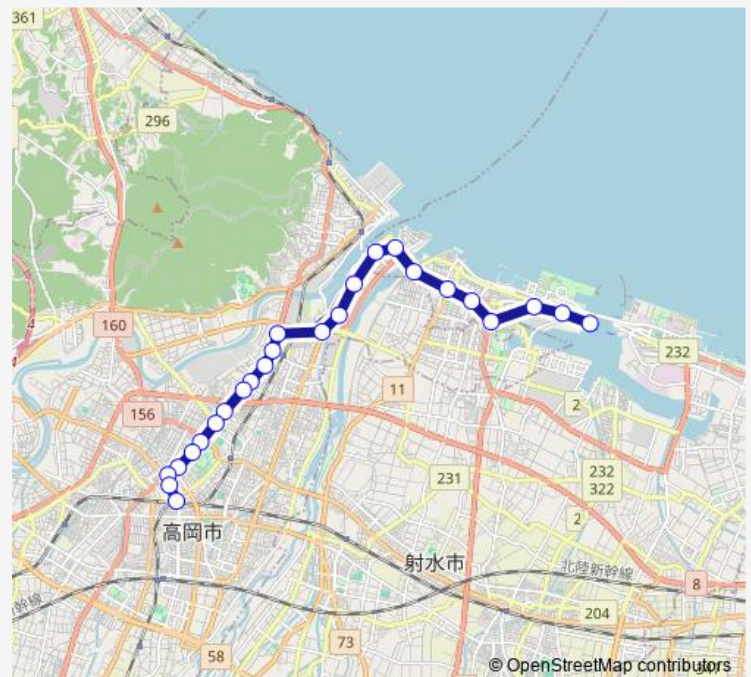

志貴野中学校前

広小路

急患医療センター前

Route schedule

越ノ瀧 — 高岡駅

Monday	06:22-22:07
Tuesday	06:22-22:07
Wednesday	06:22-22:07
Thursday	06:22-22:07
Friday	06:22-22:07
Saturday	06:22-21:37
Sunday	06:22-21:37

Route info

Direction: 越ノ瀧

Stops: 25

Trip Duration: 0 hour 47 min

高岡駅行 — 越ノ瀧 ~ 高岡駅

坂下町

片原町

末広町

高岡駅

高岡駅行 Tram time schedules and route maps are available in an offline PDF at busmaps.com. Use the busmaps.com website to see live bus times, train schedule or subway schedule, and step-by-step directions for all public transit in Takaoka