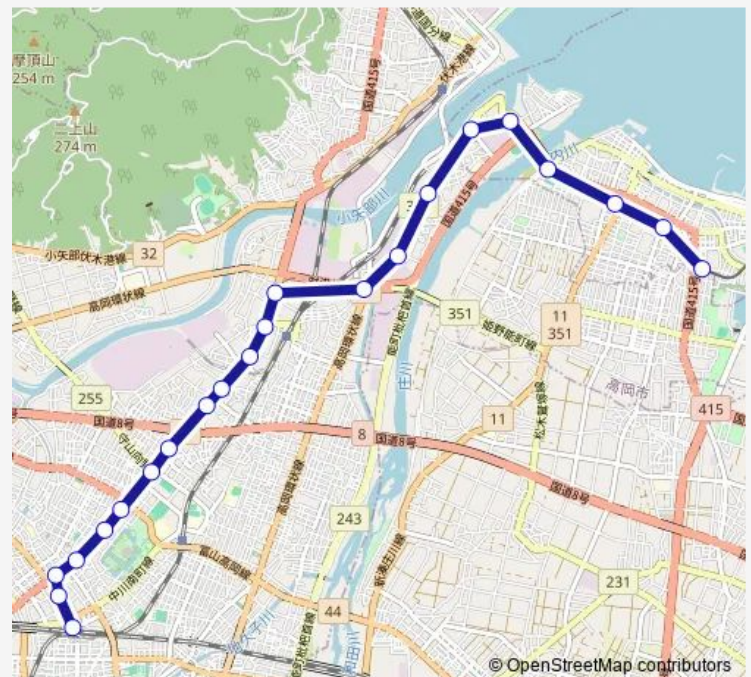

Tram 高岡駅行 中新湊 ~ 高岡駅

[Go to website](#)

Direction

中新湊 — 高岡駅

22 stops

[Open route schedule](#)

- 中新湊
- 新町口
- 第一イン新湊クロスベイ前
- 庄川口
- 牧田組本社 六渡寺
- 中伏木
- 吉久
- Tekリサイクルセンター高岡 新吉久
- サニーライブグループ 能町口
- 米島口
- 新能町
- ゼオン 荻布
- 陽だまりの湯 旭ヶ丘
- 江尻
- 市民病院前
- 志貴野中学校前
- 広小路
- 急患医療センター前
- 坂下町
- 片原町
- 未広町

Route schedule

中新湊 — 高岡駅

Monday	05:58-06:13
Tuesday	05:58-06:13
Wednesday	05:58-06:13
Thursday	05:58-06:13
Friday	05:58-06:13
Saturday	05:58-06:13
Sunday	05:58-06:13

Route info

Direction: 中新湊

Stops: 22

Trip Duration: 0 hour 37 min