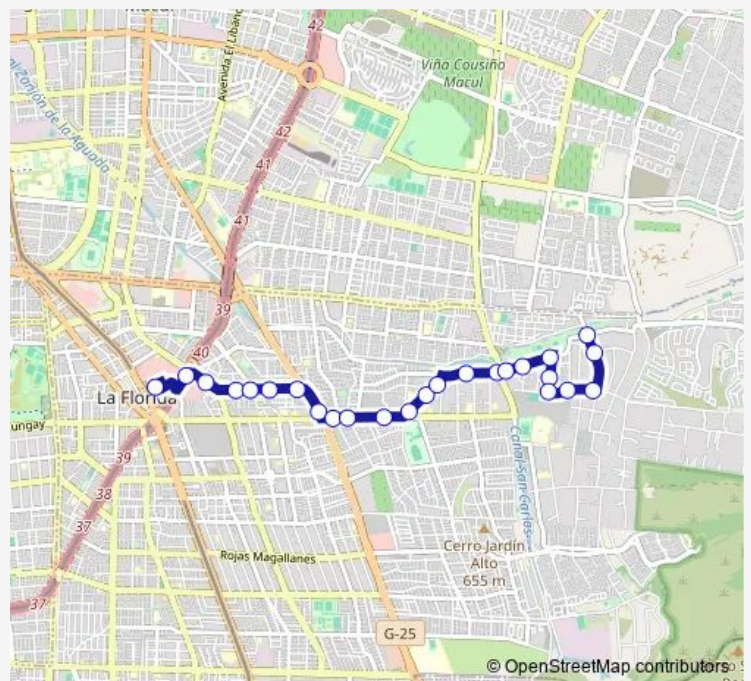

Bus E06 (M) Bellavista De La Florida - Maria Angelica

[Go to website](#)

Direction

Pe1282-Parada / Est. Intermodal de La Florida —
Pe1338-Av. Las Perdices / esq. María Angélica

26 stops

[Open route schedule](#)

Route schedule

Pe1282-Parada / Est. Intermodal de La Florida —
Pe1338-Av. Las Perdices / esq. María Angélica

Monday	00:00
Tuesday	00:00
Wednesday	00:00
Thursday	00:00
Friday	00:00
Saturday	—
Sunday	—

Route info

Direction: Pe1282-Parada / Est. Intermodal de La Florida

Stops: 26

Trip Duration: 0 hour 28 min

E06 — (M) Bellavista De La Florida - Maria Angelica

Pe1336-Las Araucarias / esq. San Francisco

Pe1387-San Francisco / esq. Borde Los Fresnos

27 stops

[Open route schedule](#)

Pe505-Av. Las Perdices / esq. Santa Berta

Pe506-Av. Las Perdices / esq. San Francisco

Pe507-San Francisco / esq. María Cristina

Pe508-San Francisco / esq. Las Bellotas

Pe509-Las Araucarias / esq. Paseo de La Plaza