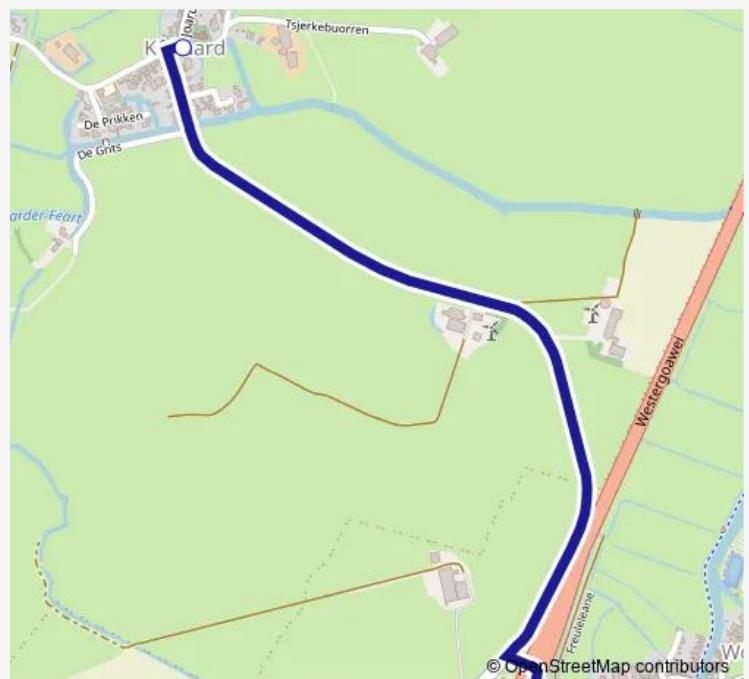

**Route schedule**

Wommels, Wommels Provincialeweg — Kûbaard,  
Tsjerkebuorren

Monday	06:50-21:50
Tuesday	06:50-21:50
Wednesday	06:50-21:50
Thursday	06:50-21:50
Friday	06:50-21:50
Saturday	07:50-21:50
Sunday	09:50-21:50

**Route info**

Direction: Wommels, Wommels Provincialeweg

Stops: 2

Trip Duration: 0 hour 15 min

■ 9121 — Kûbaard - Wommels Provincialeweg

**Direction**

Kûbaard, Tsjerkebuorren — Wommels, Wommels Provincialeweg

2 stops

[Open route schedule](#)

Kûbaard, Tsjerkebuorren

Wommels, Wommels Provincialeweg

**Route schedule**

Kûbaard, Tsjerkebuorren — Wommels, Wommels Provincialeweg

Monday 06:20-21:20

Tuesday 06:20-21:20

Wednesday 06:20-21:20

Thursday 06:20-21:20

Friday 06:20-21:20

Saturday 07:20-21:20

Sunday 09:20-21:20

**Route info**

Direction: Kûbaard, Tsjerkebuorren

Stops: 2