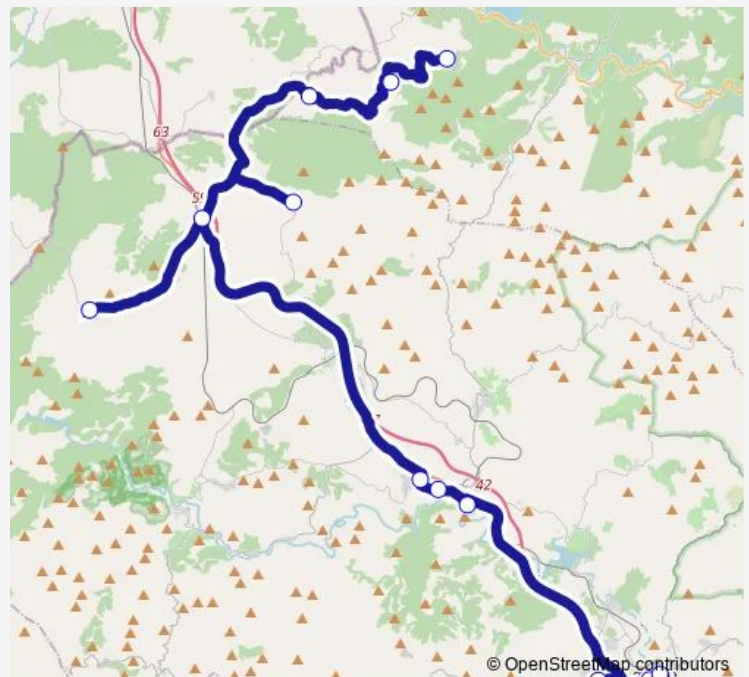

Bus L373 L373_Fuente la Reina - El Toro - Segorbe (prol. demanda los Calpes L y X)

[Go to website](#)**Direction**

C. Escuelas, 2A - Los Calpes (a demanda) — Segorbe - Renfe (a demanda)

14 stops

[Open route schedule](#)

Pl. German Monleón, 2 (a demanda)

Av. España, 165

Av. España, 121

C. Alicante, 5 (a demanda)

Av. Sierra Espadán, 36 (Ceip Pintor Camarón)

Segorbe - Renfe (a demanda)

Route schedule

C. Escuelas, 2A - Los Calpes (a demanda) — Segorbe - Renfe (a demanda)

Monday	08:45
Tuesday	08:52
Wednesday	08:45
Thursday	08:52
Friday	08:52
Saturday	—
Sunday	—

Route info

Direction: C. Escuelas, 2A - Los Calpes (a demanda)

Stops: 14

Trip Duration: 1 hour 23 min

Direction

Segorbe - Renfe (a demanda) — C. Escuelas, 2A - Los Calpes (a demanda)

Sunday —

Route info

Direction: Segorbe - Renfe (a demanda)

Stops: 14

Trip Duration: 1 hour 23 min

L373 Bus time schedules and route maps are available in an offline PDF at busmaps.com. Use the busmaps.com website to see live bus times, train schedule or subway schedule, and step-by-step directions for all public transit in Segorbe