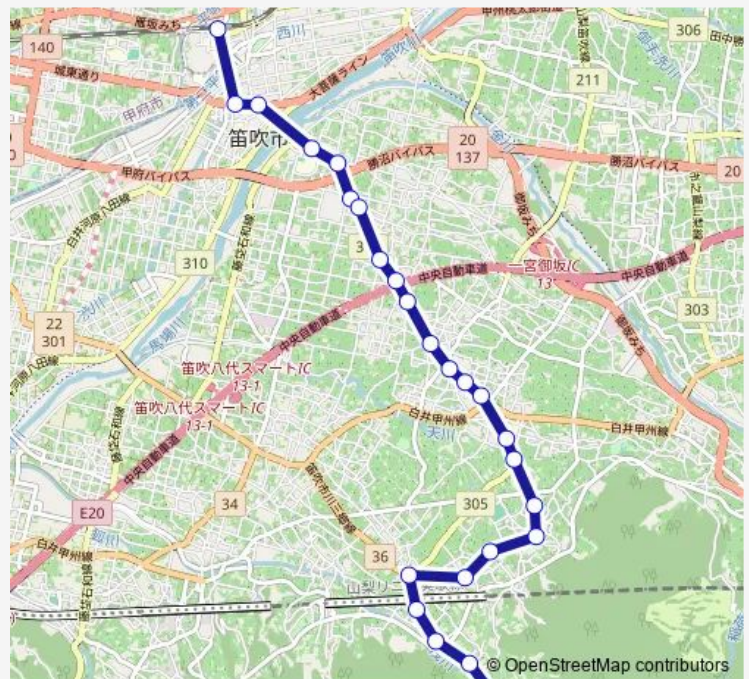

栗合下

栗合

御坂中学校

二階

大野寺

大野山入口

神有

室部

下の川

Route schedule

石和温泉駅 — 奈良原

Monday 18:00

Tuesday 18:00

Wednesday 18:00

Thursday 18:00

Friday 18:00

Saturday 18:00

Sunday 18:00

Route info

Direction: 石和温泉駅

Stops: 25

Trip Duration: 0 hour 31 min

■ 石和温泉駅-奈良原

竹居