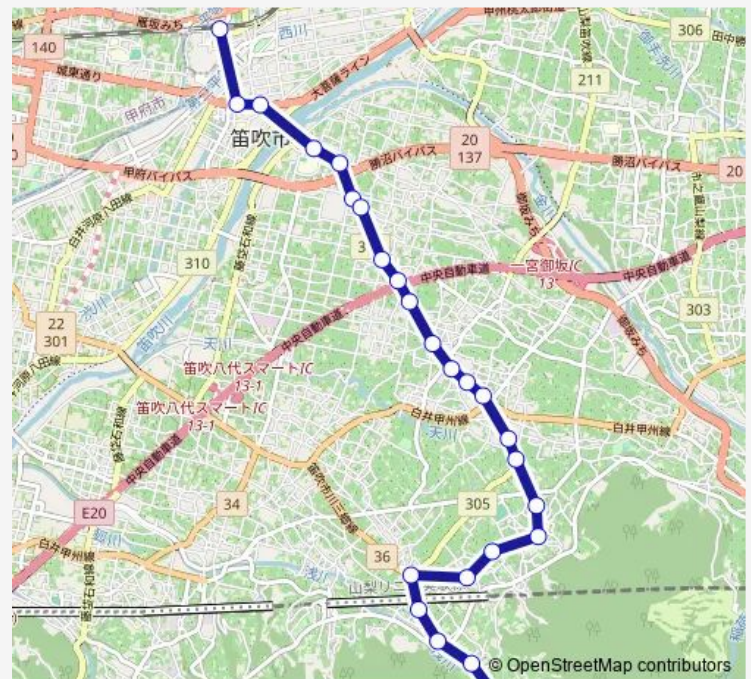

夏目

御坂西小学校前

栗合下

栗合

御坂中学校

二階

大野寺

大野山入口

神有

室部

下の川

Route schedule

石和温泉駅 — 奈良原

Monday	18:00
Tuesday	18:00
Wednesday	18:00
Thursday	18:00
Friday	18:00
Saturday	18:00
Sunday	18:00

Route info

Direction: 石和温泉駅

Stops: 25

Trip Duration: 0 hour 31 min

■ 石和温泉駅-奈良原

BusMaps

竹居

門林下

門林

奈良原