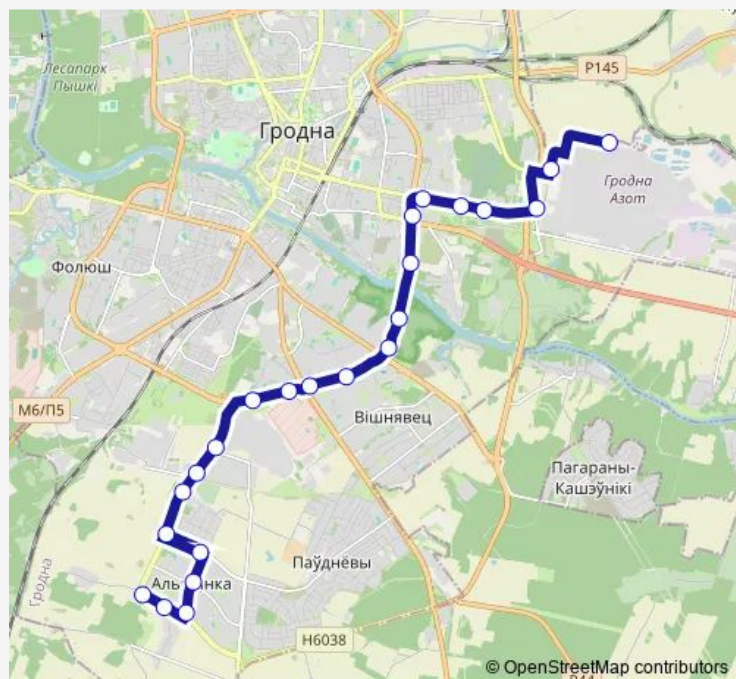

Курган Славы

Судебно-медицинская экспертиза

ОАО Гродно Азот

Route schedule

Ольшанка — Гродно Азот КПП №14

Monday	05:44-00:32 ⁺¹
Tuesday	05:44-00:32 ⁺¹
Wednesday	05:44-00:32 ⁺¹
Thursday	05:44-00:32 ⁺¹
Friday	05:44-00:32 ⁺¹
Saturday	06:21-22:38
Sunday	06:21-22:38

Route info

Direction: Ольшанка

Stops: 23

Trip Duration: 1 hour 0 min

21

BusMaps

Заводоуправление ОАО Гродно Азот

Гродно Азот КПП №14