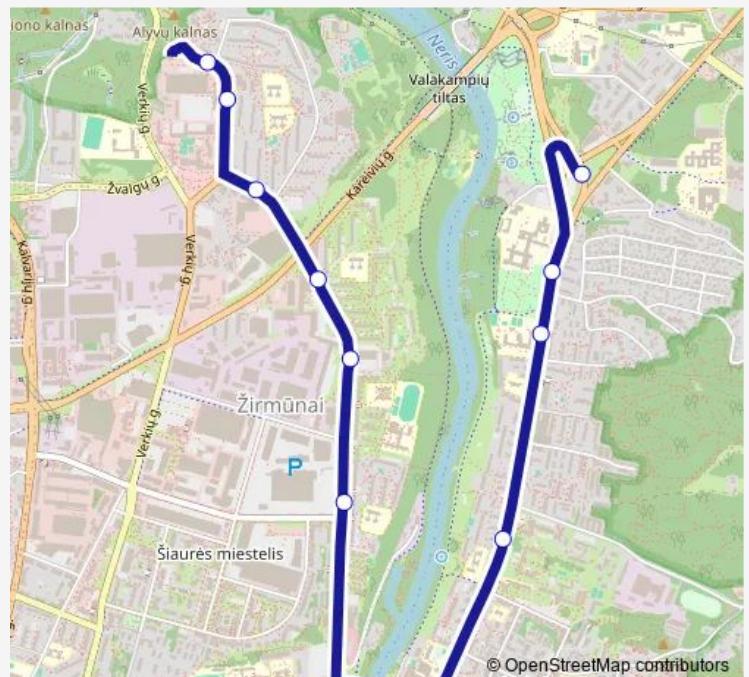

Saturday —

Sunday —

Route info

Direction: Antakalnio žiedas

Stops: 11

Trip Duration: 0 hour 27 min

21 — Antakalnis–Šilo tiltas–Žirmūnai

BusMaps

Direction

Šaltinėlio st. — Antakalnio žiedas

10 stops

[Open route schedule](#)

Šaltinėlio st.

Žirmūnų seniūnija

Kareivių st.

Žirmūnai

Šiaurės miestelis

Šilo tiltas

Klinikų st.

Tverečiaus st.

Antakalnis

Antakalnio žiedas

Route schedule

Šaltinėlio st. — Antakalnio žiedas

Monday	05:39-21:36
Tuesday	05:39-21:36
Wednesday	05:39-21:36
Thursday	05:39-21:36
Friday	05:39-21:36
Saturday	—
Sunday	—

Route info

Direction: Šaltinėlio st.

Stops: 10

Trip Duration: 0 hour 20 min

Direction