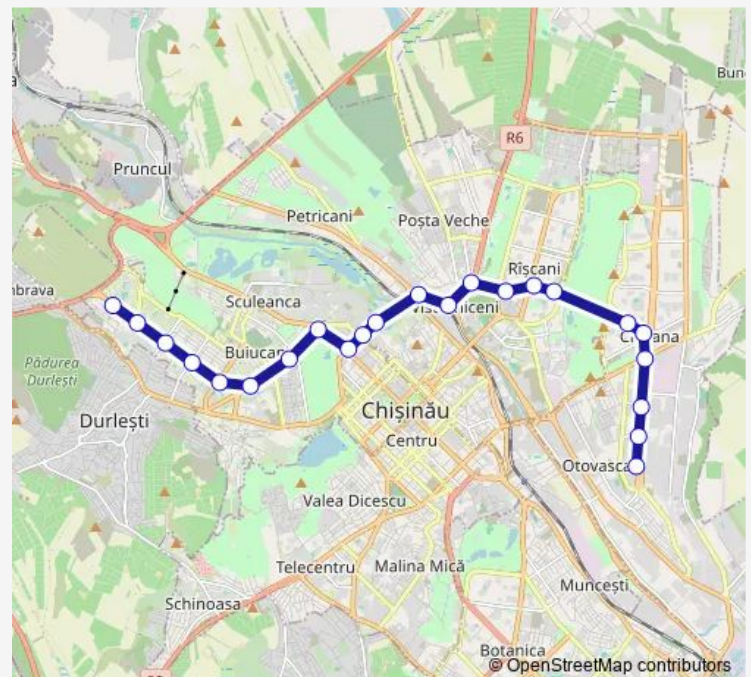

str. Albioara

Decorelli

str. Gara Vesterniceni

Bd. Renaterii Naionale

str. Bogdan Voievod

str. Alecu Russo

str. Nicolae Dimo

str. Mihail Sadoveanu

Meșterul Manole

str. Vadul lui Vodă

Parcul de Troleibuze nr.3

Route schedule

os. Balcani — Uzina Moldovahidro-Ma (Inteh)

Monday 05:42-17:08

Tuesday 05:42-17:08

Wednesday 05:42-17:08

Thursday 05:42-17:08

Friday 05:42-17:08

Saturday 05:49-18:02

Sunday 05:49-18:02

Route info

Direction: os. Balcani

Stops: 23

Trip Duration: 2 hour 30 min

21 — str. Meșterul Manole - str. Alba-Iulia

BusMaps

Supraten

Uzina Moldovahidro-Ma (Inteh)

Direction

str. Mesterul Manole — str. Calea Orheiului

12 stops

[Open route schedule](#)