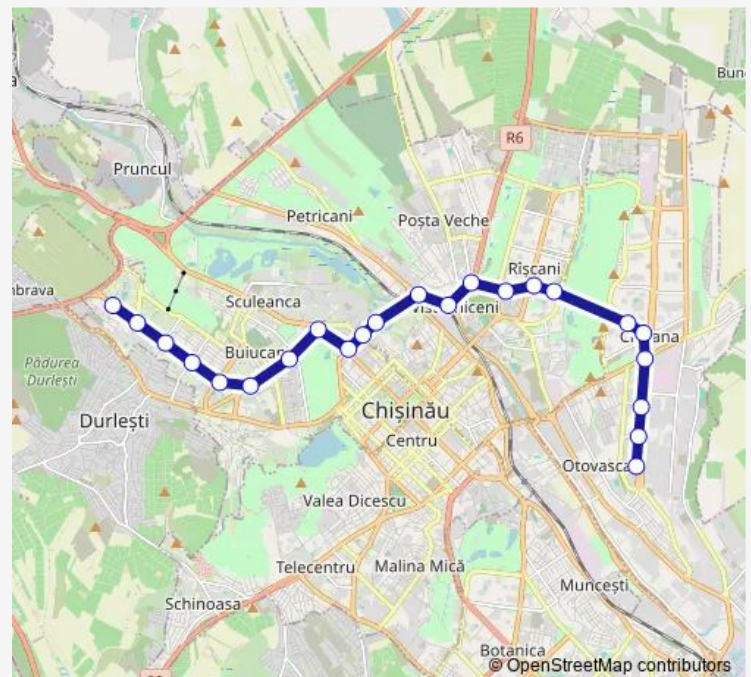

str. Albioara

Decorelli

str. Gara Vesterniceni

Bd. Renaterii Naionale

str. Bogdan Voievod

str. Alecu Russo

str. Nicolae Dimo

str. Mihail Sadoveanu

Meșterul Manole

str. Vadul lui Vodă

Parcul de Troleibuze nr.3

Route schedule

os. Balcani — Uzina Moldovahidro-Ma (Inteh)

Monday 05:42-17:08

Tuesday 05:42-17:08

Wednesday 05:42-17:08

Thursday 05:42-17:08

Friday 05:42-17:08

Saturday 05:49-18:02

Sunday 05:49-18:02

Route info

Direction: os. Balcani

Stops: 23

Trip Duration: 1 hour 3 min

21 — str. Meșterul Manole - str. Alba-Iulia

BusMaps

Supraten

Uzina Moldovahidro-Ma (Inteh)

Direction

str. Mesterul Manole — str. Calea Orheiului

12 stops

[Open route schedule](#)