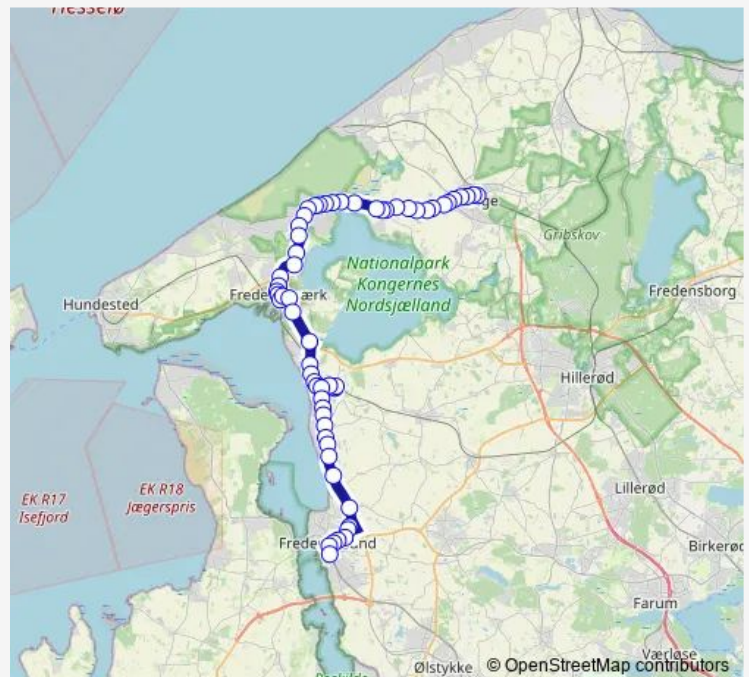

Store Ryvej (Frederiksværkvej)

Tvede Linds Vej (Frederiksværkvej)

Chr. E. Bartholdys Allé (Helsingevej)

### Route schedule

Helsinge St. — Frederikssund St.

Monday	05:02-00:03 <sup>+1</sup>
Tuesday	05:02-00:03 <sup>+1</sup>
Wednesday	05:02-00:03 <sup>+1</sup>
Thursday	05:02-00:03 <sup>+1</sup>
Friday	05:02-00:03 <sup>+1</sup>
Saturday	05:25-23:46
Sunday	07:25-23:46

### Route info

Direction: Helsinge St.

Stops: 62

Trip Duration: 1 hour 10 min

320R

BusMaps

I.A. Møllersvej (Helsingevej)  
Grønnevej (Helsingevej)  
Skelvej (Helsingevej)  
Grønnehavegård (Helsingevej)  
Vinderød Skole (Helsingevej)  
Vinderød, Arresødalvej (Helsingevej)  
Vinkelvej (Nørregade)  
Halsnæs Rådhus (Nørregade)  
Strandgade (Nørregade)  
Havnevej (Hermannsgade)  
Frederiksværk St. (Stationspladsen)  
Godthåbsvej (Jernbanegade)  
Bakkegårdsvej (Sandskårsvej)  
Sportsvej (Hillerødvej)  
Kregme (Hillerødvej)  
Kregme St. (Frederikssundsvej)  
Fuglehalvej (Frederikssundsvej)  
Kildebakkerne (Frederikssundsvej)  
Birkebakkerne (Frederikssundsvej)  
Gydetoppen (Gydebakken)  
Kildebovej (Hovedgaden)  
Ølsted Kro  
Ølsted St. (Ølsted Stationsvej)  
Kildebovej (Hovedgaden)  
Gydetoppen (Gydebakken)  
Anekærvej (Frederikssundsvej)  
Strandsegårdsvej (Frederikssundsvej)  
Kildehøjvej (Frederikssundsvej)  
Store Havelse Strandvej (Frederikssundsvej)