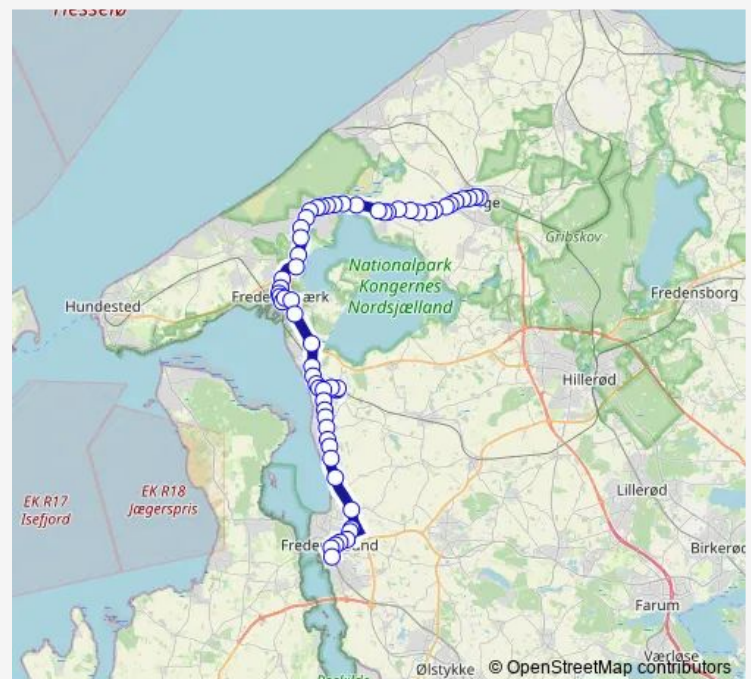

Agervej (Frederiksborgvej)

Ådalsvej (Frederiksborgvej)

Sti til Nordsjællands Hospital - Frederikssund

Nordsjællands Hospital Frederikssund, Kapellet

Nordsjællands Hospital Frederikssund (Hospitalvej)

Græse Bakkeby, Byvej (Frederikssundsvej)

Strandsegårdsvej (Frederikssundsvej)

Anekærvej (Frederikssundsvej)

Gydetoppen (Gydebakken)

Kildebovej (Hovedgaden)

Ølsted Kro

Ølsted St. (Ølsted Stationsvej)

Kildebovej (Hovedgaden)

Route schedule

Frederikssund St. — Helsinge St.

Monday	04:54-00:23 ⁺¹
Tuesday	04:54-00:23 ⁺¹
Wednesday	04:54-00:23 ⁺¹
Thursday	04:54-00:23 ⁺¹
Friday	04:54-00:23 ⁺¹
Saturday	05:43-00:04 ⁺¹
Sunday	07:43-00:04 ⁺¹

Route info

Direction: Frederikssund St.

Stops: 63

Trip Duration: 1 hour 13 min

■ 320r

BusMaps

Gydetoppen (Gydebakken)

Birkebakkerne (Frederikssundsvej)

Kildebakkerne (Frederikssundsvej)