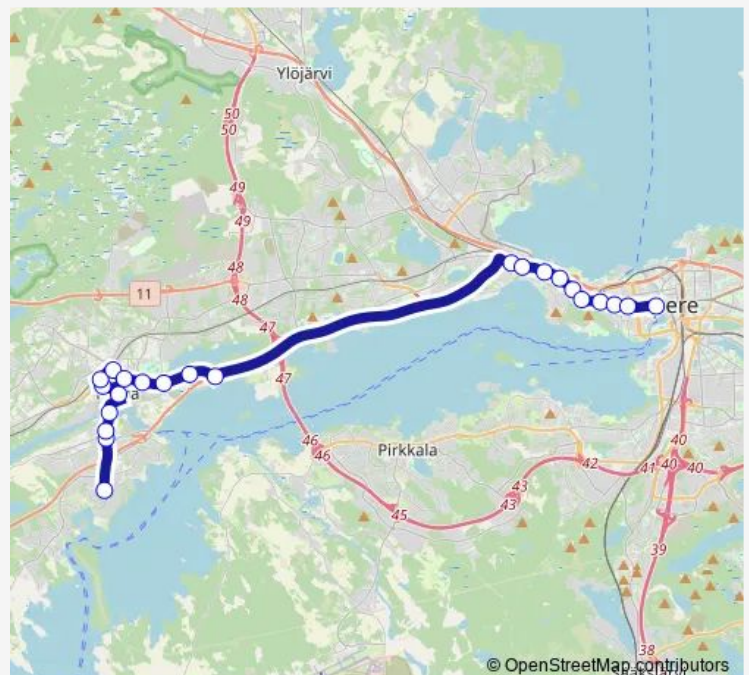

Saturday —

Sunday —

Route info

Direction: Keskustori K

Stops: 23

Trip Duration: 0 hour 32 min

72A — Keskustori - Nokia - Vihola - Keho

Orelinkatu