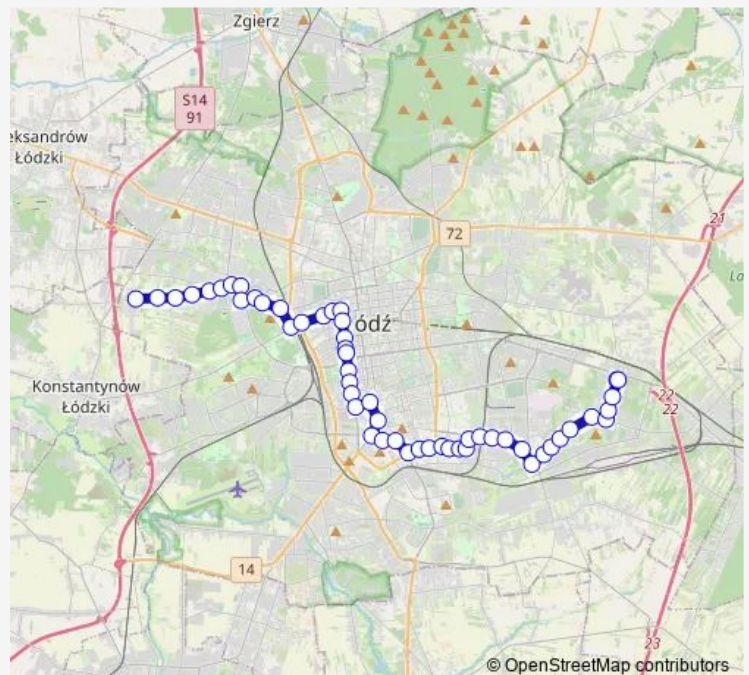

Żeromskiego - Struga (4109)

Żeromskiego - Kopernika (1815)

Żeromskiego - Mickiewicza (2141)

### Route schedule

Huta Jagodnica (1495) — Janów (1739)

Monday 05:00-22:00

Tuesday 05:00-22:00

Wednesday 05:00-22:00

Thursday 05:00-22:00

Friday 05:00-22:00

Saturday 05:00-22:02

### Route info

Direction: Huta Jagodnica (1495)

Stops: 53

Trip Duration: 1 hour 13 min

72A

BusMaps

Żeromskiego - Żwirki NŻ (2390)

Politechniki - Radwańska (kampus PŁ) (1521)