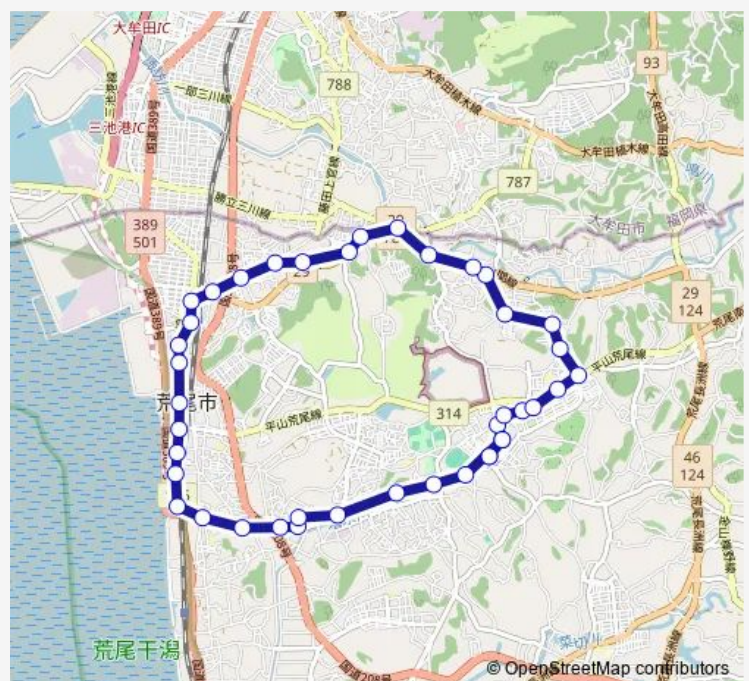

Thursday 08:47-14:47

Friday 08:47-14:47

Saturday 08:47-14:47

Sunday 08:47-14:47

Route info

Direction: 荒尾バスセンター

Stops: 41

Trip Duration: 0 hour 48 min

■ 5 : バスセンター (荒尾) → 倉掛 ~ 有明医療センター → バスセンター (荒尾)

大正町

荒尾駅前

朝日区

競馬場前

荒尾市役所前

上小路

打越 (荒尾)