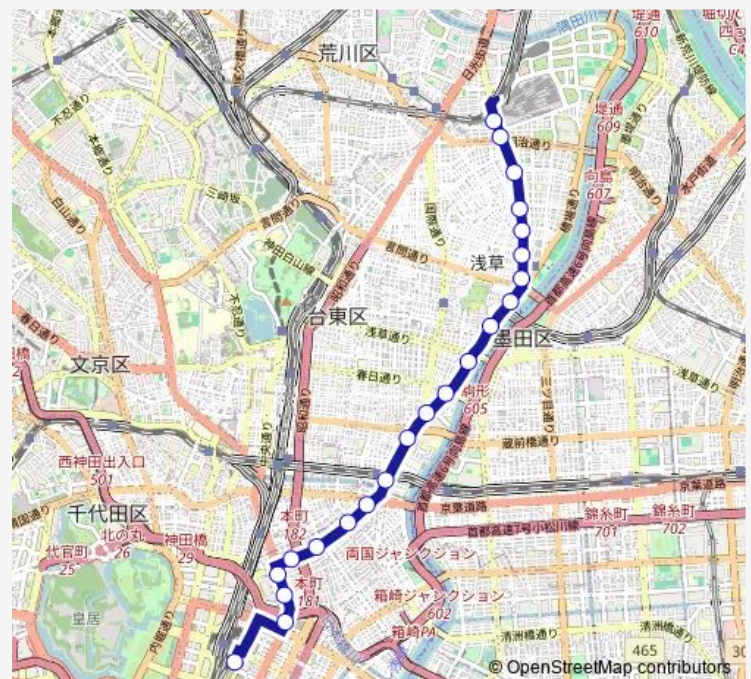

Saturday 07:19-21:16

Sunday 07:15-20:44

Route info

Direction: 南千住駅西口

Stops: 22

Trip Duration: 0 hour 43 min

Direction

南千住車庫前 — 東京駅八重洲口

22 stops

[Open route schedule](#)

南千住車庫前

泪橋

清川二丁目

東浅草

今戸

浅草七丁目