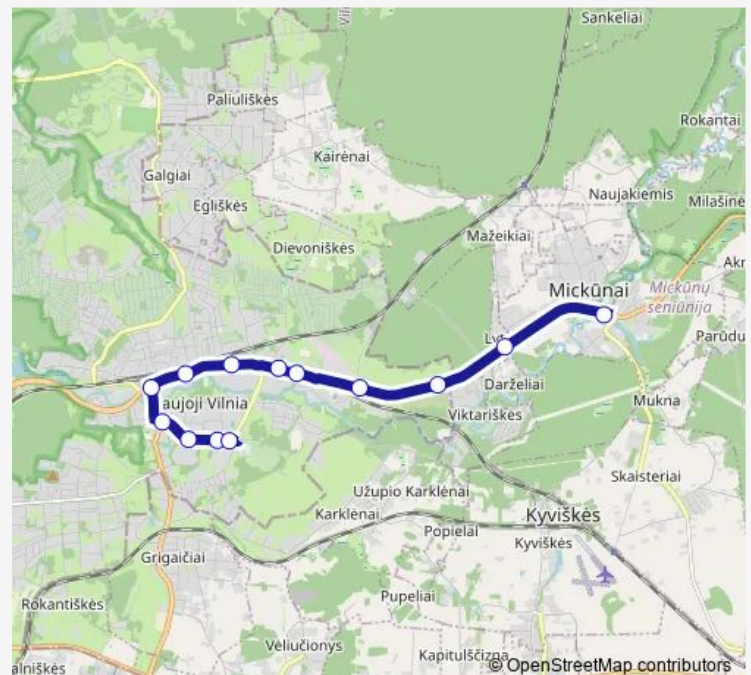

### Route info

Direction: Autobusų parkas

Stops: 29

Trip Duration: 0 hour 42 min

Pramonės st.

Neries st.

Naujoji Vilnia

Verbų st.