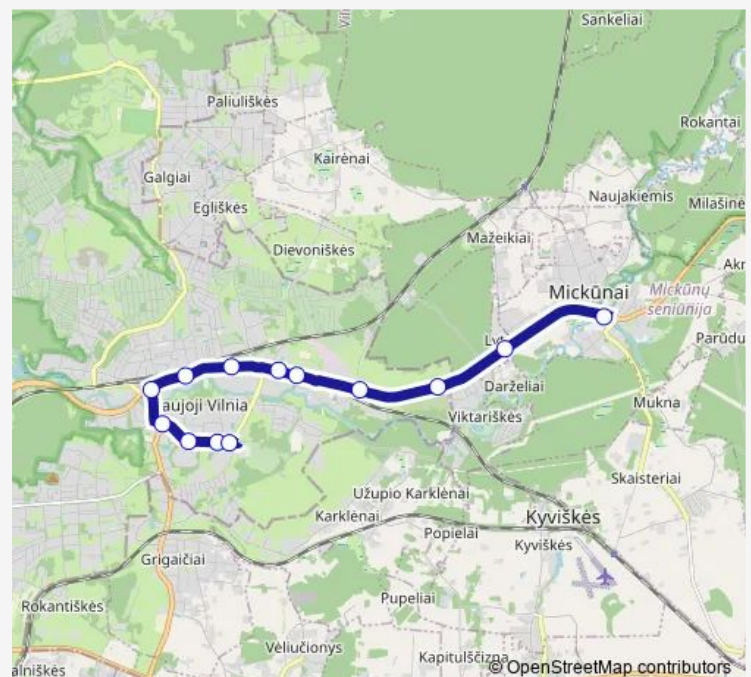

Saturday 04:42

Sunday 05:33

Route info

Direction: Autobusų parkas

Stops: 29

Trip Duration: 0 hour 43 min

Pramonės st.

Neries st.

Naujoji Vilnia

Verbų st.

Polocko kryptis

Viktariškės

Lyta

Mickūnai

Direction

Mickūnai — Naujosios Vilnios žiedas

13 stops

[Open route schedule](#)

Mickūnai

Lyta

Viktariškės

Polocko kryptis

Verbų st.

Naujoji Vilnia