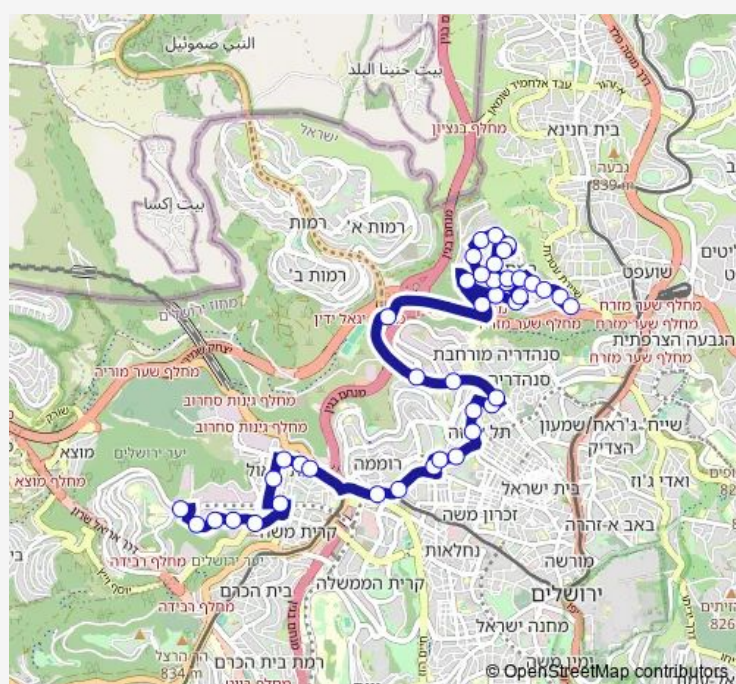

Wednesday 00:10-23:50

Thursday 00:10-23:50

Friday 00:10-14:30

Saturday 18:32-23:52

Sunday 00:08-23:50

Route info

Direction: מסוף הר נוף/כנפי נשרים

Stops: 42

Trip Duration: 0 hour 38 min

67 — חזון איש/מסוף רמת שלמה-ירושלים->מסוף הר נוף/ בית הדפוס-ירושלים-#1

BusMaps

צומת רמות/ידין

דרוק/יגאל ידין

האדמור מלובאוויטש/דרוק

האדמור מלובאוויטש/לפיאן

האדמור מלובאוויטש/חזון איש

Tuesday 00:10-23:50

Wednesday 00:10-23:50

Thursday 00:10-23:50

Friday 00:10-14:30

Saturday 18:32-23:40

Sunday 00:00-23:50

Route info

Direction: חזון איש/מסוף רמת שלמה

Stops: 45

Trip Duration: 0 hour 40 min

שמואל הנביא/בר אילן

בר אילן/שמואל הנביא

בר אילן/חכם שמואל ברוכים

ירמיהו/אלקנה

ירמיהו/מנחת יצחק

שמגר/תורה מציון