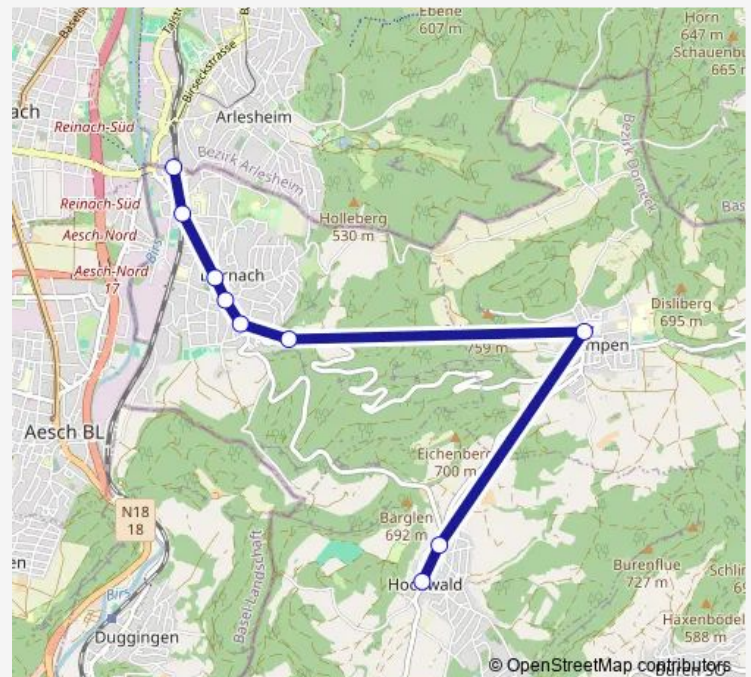

Gempen, Dorf

Dornach, Schiessstand

Dornach, Jugendmusikschule

Dornach, Museumsplatz

Dornach, Kirche

Dornach, Gwändweg

Dornach, Bahnhof

Route schedule

Route info

Direction: Hochwald, Dorfzentrum

Stops: 9

Trip Duration: 0 hour 20 min

67 — B 67

Direction

Hochwald, Dorfzentrum — Dornach, Bahnhof

9 stops

Friday 05:18

Saturday —

Sunday —

Route info

Direction: Hochwald, Dorfzentrum

Stops: 9

Trip Duration: 0 hour 20 min

Direction

Wednesday 12:48-19:48

Thursday 12:48-19:48

Friday 11:48-19:48

Saturday 11:48-19:48

Sunday 11:48-19:48

Route info

Direction: Dornach, Bahnhof

Stops: 9