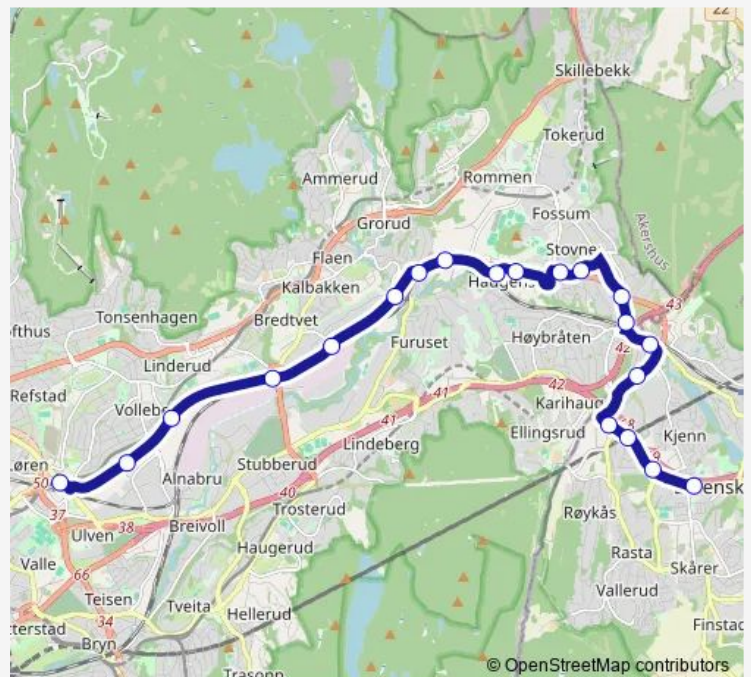

Fjellstuveien

Stovner bru

Lørenskog stasjon

Postterminalen vest

Visperud

Georg Stangs vei

Snorres vei

Lørenskog sentrum

Route schedule

Økern T — Lørenskog sentrum

Monday 05:50-18:25

Tuesday 05:50-18:25

Wednesday 05:50-18:25

Thursday 05:50-18:25

Friday 05:50-18:25

Saturday —

Sunday —

Route info

Direction: Økern T

Stops: 20

Trip Duration: 0 hour 26 min

67 — Økern-Lørenskog sentrum

Direction

Lørenskog sentrum — Økern T

23 stops

[Open route schedule](#)

Lørenskog sentrum

Snorres vei

Georg Stangs vei

Visperud

Postterminalen vest

Lørenskog stasjon