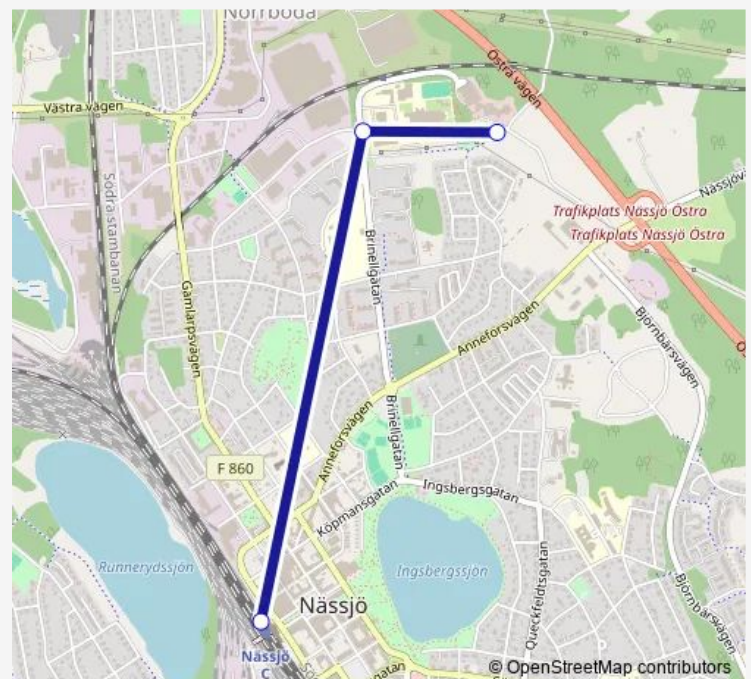

Direction

Nässjö Centralstation — Nässjö Träcentrum

3 stops

[Open route schedule](#)

Nässjö Centralstation

Nässjö Brinellgymnasiet

Nässjö Träcentrum

Route schedule

Nässjö Centralstation — Nässjö Träcentrum

Monday 07:50-08:04

Tuesday 07:50-09:45

Wednesday 07:50-09:45

Thursday 07:50-09:45

Friday 07:50-08:04

Saturday —

Sunday —

Route info

Direction: Nässjö Centralstation

Stops: 3

Trip Duration: 0 hour 7 min

Direction

Nässjö Fiskaregatan — Nässjö Brinellgymnasiet

43 stops

[Open route schedule](#)