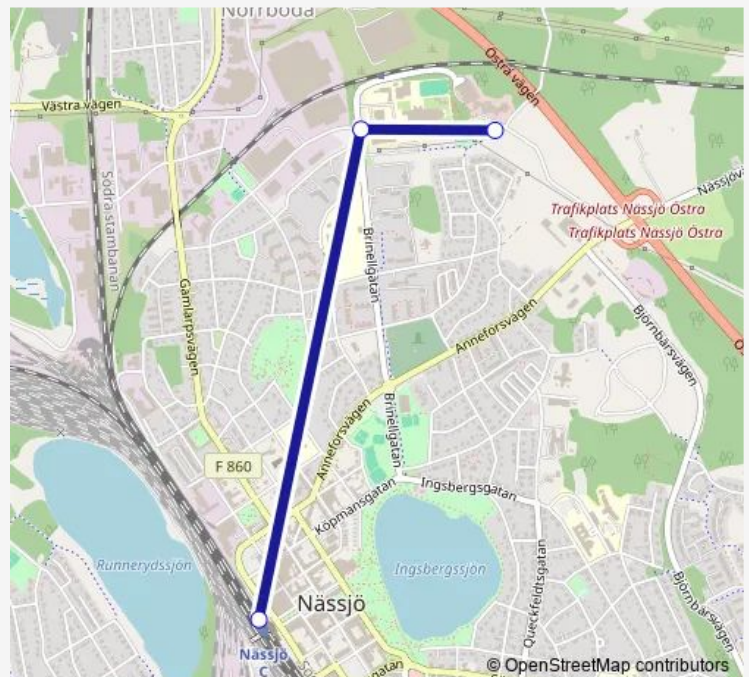

### Direction

Nässjö Centralstation — Nässjö Träcentrum

3 stops

[Open route schedule](#)

Nässjö Centralstation

Nässjö Brinellgymnasiet

Nässjö Träcentrum

### Route schedule

Nässjö Centralstation — Nässjö Träcentrum

Monday 07:50-08:04

Tuesday 07:50-09:45

Wednesday 07:50-09:45

Thursday 07:50-09:45

Friday 07:50-08:04

Saturday —

### Route info

Direction: Nässjö Centralstation

Stops: 3

Trip Duration: 0 hour 7 min