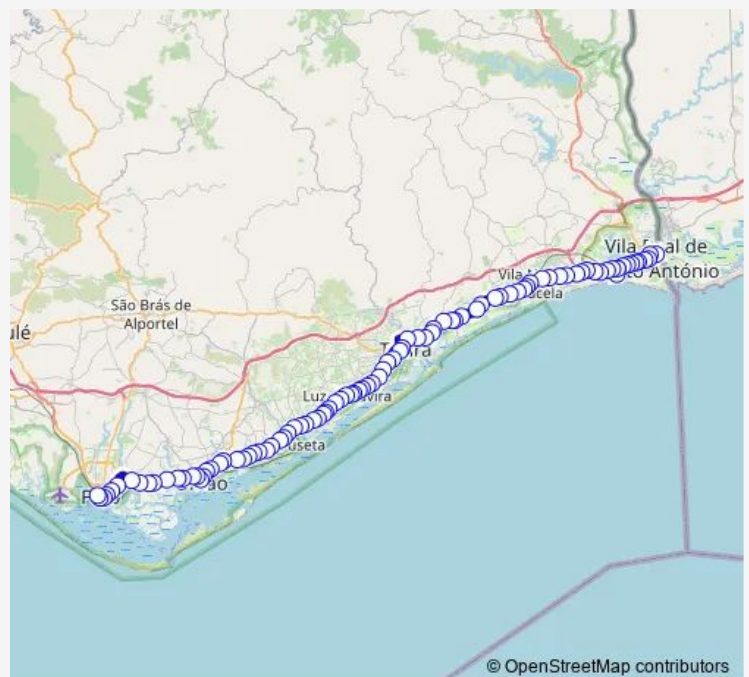

Meia Légua (Cova da Onça)

Bela Mandil (Rotunda)

Bela Mandil (X Pechão)

Torrejão

Olhão (Rotunda Pequena)

Olhão (Quatro Estradas)

Olhão (Terminal Rodoviário)

Olhão (Rep. Finanças)

Olhão (Rotunda do Cubo)

Olhão (Rotunda Quelfes)

Pinheiros de Marim

Route schedule

Faro (Terminal Rodoviário) — VRS António (Terminal Rodoviário)

Monday 07:15-18:30

Tuesday 07:15-18:30

Wednesday 07:15-18:30

Thursday 07:15-18:30

Friday 07:15-18:30

Saturday 07:15-18:30

Sunday 07:15-18:30

Route info

Direction: Faro (Terminal Rodoviário)

Stops: 98

Trip Duration: 1 hour 40 min

67 — Faro – Vila Real de Sto. António

Marim (Zona Industrial)

Marim (X Laranjeiro)

Marim (Urb. Aldeia Marim)

Quatrim do Sul

Quatrim

Quatrim do Norte

Bias do Sul (X Campo Futebol)