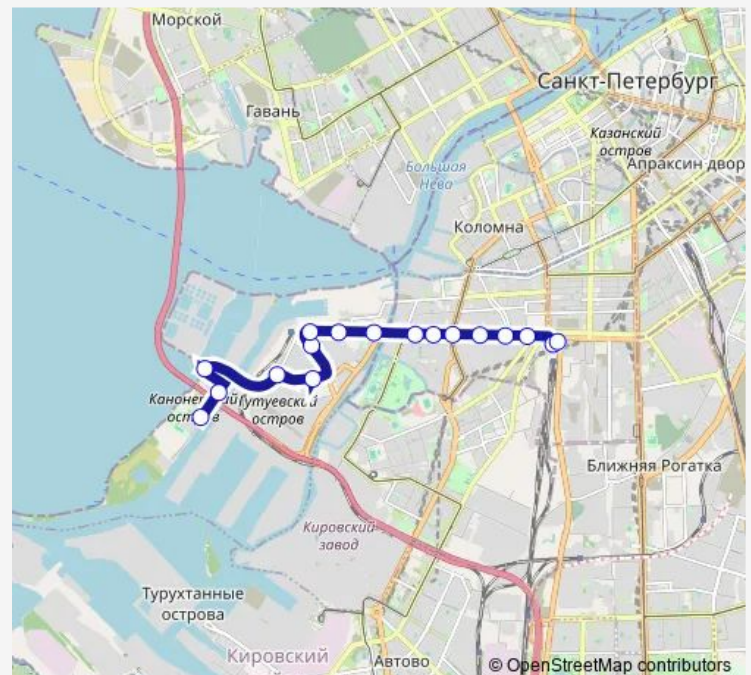

Канонерский Остров

Дорога На Канонерский Остров

Невельская ул.

Шотландская ул.

Двинская ул. 15

Двинская ул. 9

река Екатерингофка

Лифляндская ул.

Канонерский Остров, д.11 — Балтийский вокзал

Monday	05:50-00:50 ⁺¹
Tuesday	05:50-00:50 ⁺¹
Wednesday	05:50-00:50 ⁺¹
Thursday	05:50-00:50 ⁺¹
Friday	05:50-00:50 ⁺¹
Saturday	05:50-00:30 ⁺¹
Sunday	05:50-00:30 ⁺¹

Route info

Direction: Канонерский Остров, д.11

Stops: 17

Trip Duration: 0 hour 22 min

■ 67 — Балтийский вокзал - Путиловская наб.

Direction

Балтийский вокзал — Канонерский Остров, д.11

14 stops