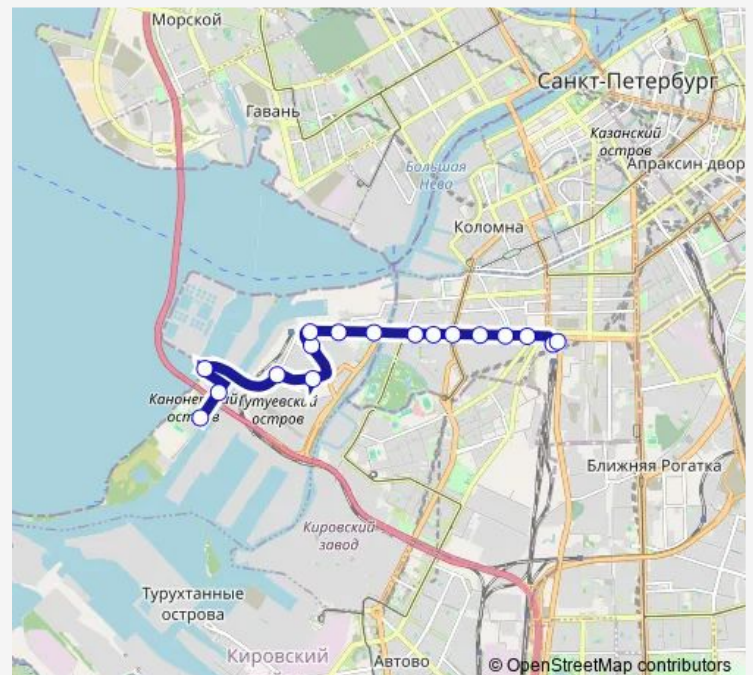

Канонерский Остров

Дорога На Канонерский Остров

Невельская ул.

Шотландская ул.

Двинская ул. 15

Двинская ул. 9

река Екатерингофка

Лифляндская ул.

Route info

Direction: Канонерский Остров, д.11

Stops: 17

Trip Duration: 0 hour 22 min

■ 67 — Балтийский вокзал - Путиловская наб.

Direction

Балтийский вокзал — Канонерский Остров, д.11

14 stops