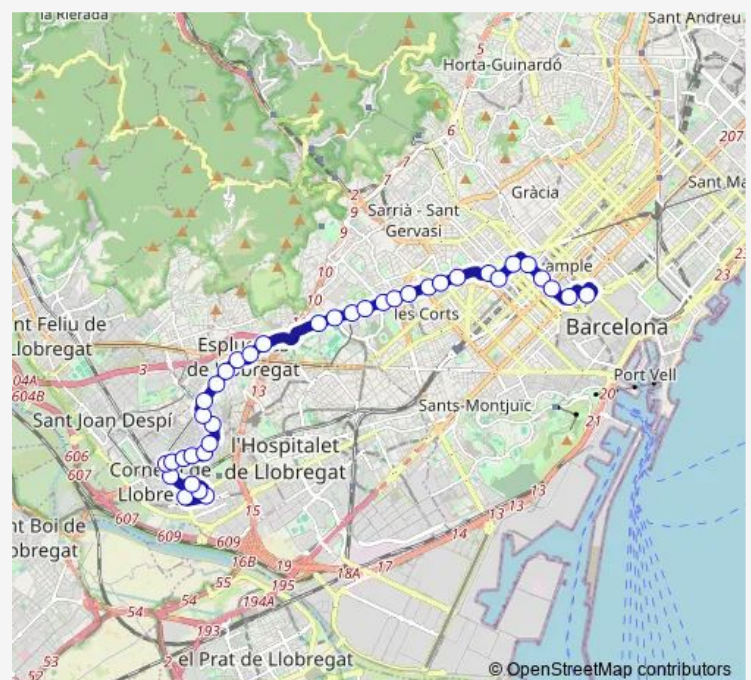

Tuesday 05:08-23:20

Wednesday 05:08-23:20

Thursday 05:08-23:20

Friday 05:08-23:20

Saturday 08:29-09:19

Sunday 08:05

Route info

Direction: Ronda Sant Pere - Pl Catalunya

Stops: 37

Trip Duration: 1 hour 10 min

67 — Pl. Catalunya / Cornellà

Av de Cornellà - Milà i Pi

Av de Cornellà - Gall

Av de Sant Ildefons - Ctra d'Esplugues

Av de Sant Ildefons - Avet

Av Sant Ildefons - Av República Argentina

Direction: Ronda Sant Pere - PI Catalunya

Stops: 36

Trip Duration: 0 hour 56 min

Av de Sant Ildefons - Avet

Av Sant Ildefons - Av República Argentina

Av Sant Ildefons - Bruc

Av del Parc - Pl Catalunya

Av del Parc - Ptge de Les Delícies