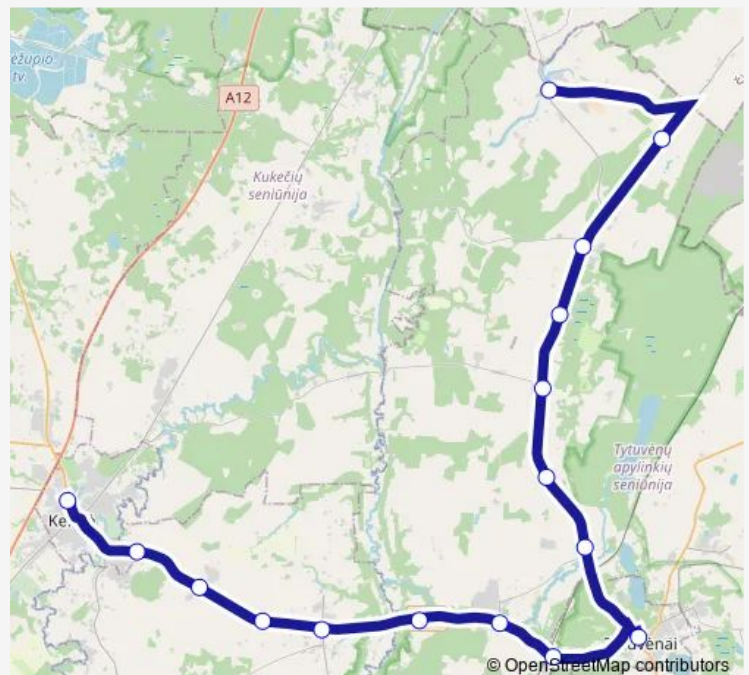

Wednesday 12:45

Thursday —

Friday 12:45

Saturday —

Sunday —

Route info

Direction: Pašiaušė

Stops: 16

Trip Duration: 1 hour 5 min

■ 67 — Kelmė-Tytuvėnai-Pašiaušė-Kelmė

BusMaps

Direction

Kelmės autobusų stotis — Pašiaušė

16 stops

[Open route schedule](#)

Kelmės autobusų stotis