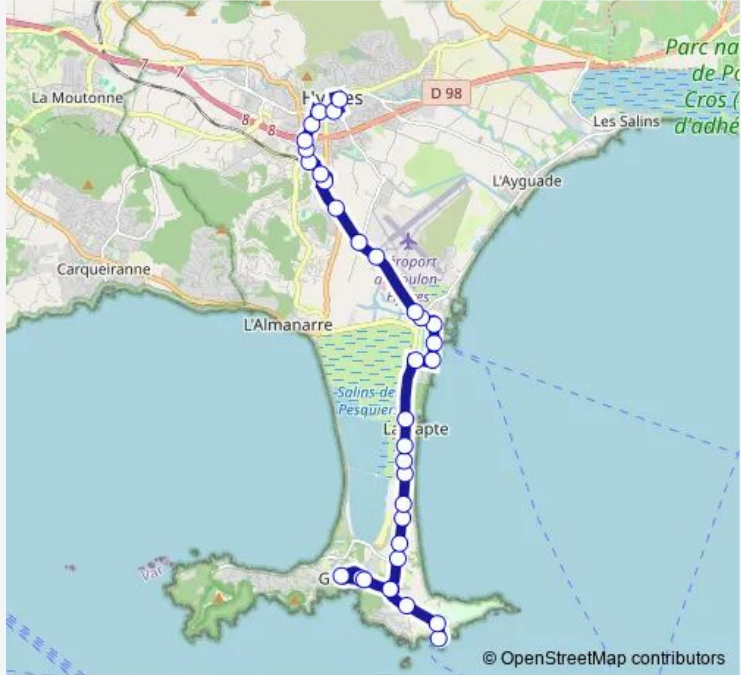

**Bus 67 Hyères Joffre - Tour Fondue**

[Go to website](#)

**Direction**  
 Hyères Centre (Joffre) — Tour Fondue  
 34 stops  
[Open route schedule](#)

- Hyères Centre (Joffre)
- Hôtel de Ville (Hyères)
- Soldat Bellon
- Victoria
- Grand Marché
- Gare (Hyères)
- Guynemer (Hyères)
- Espace 3000
- Colline Mimosas
- Nartettes
- Palyvestre
- Peupliers
- P+R Arromanches 1
- Arromanches
- Port La Gavine
- Potinière
- Bona
- Jean Bart
- La Capte
- La Vigie
- Thalasso

**Route schedule**  
 Hyères Centre (Joffre) — Tour Fondue

Monday	06:30-19:30
Tuesday	06:30-19:30
Wednesday	06:30-19:30
Thursday	06:30-19:30
Friday	06:30-19:30
Saturday	06:30-18:30
Sunday	06:30-16:40

**Route info**  
 Direction: Hyères Centre (Joffre)  
 Stops: 34  
 Trip Duration: 0 hour 33 min