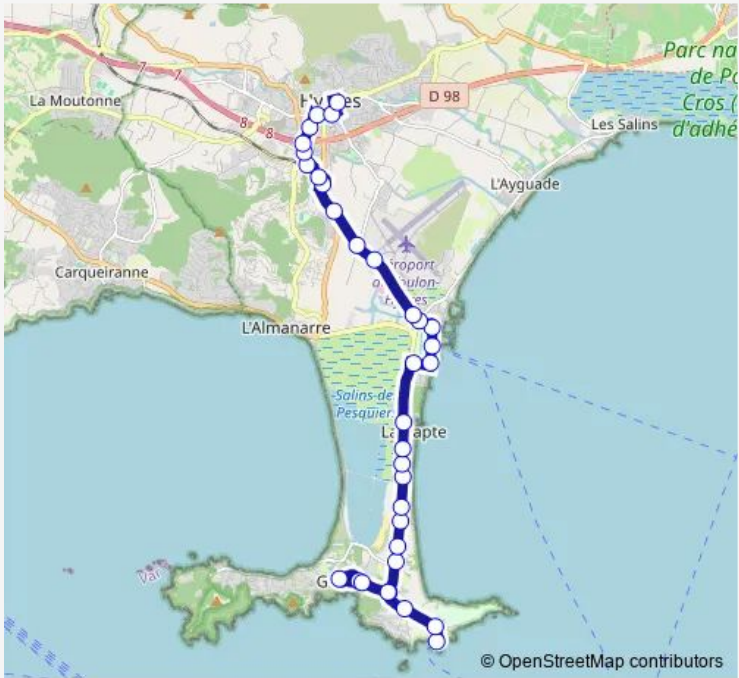

Bus 67 Hyères Joffre - Tour Fondue

[Go to website](#)

Direction
 Hyères Centre (Joffre) — Tour Fondue
 34 stops
[Open route schedule](#)

- Hyères Centre (Joffre)
- Hôtel de Ville (Hyères)
- Soldat Bellon
- Victoria
- Grand Marché
- Gare (Hyères)
- Guynemer (Hyères)
- Espace 3000
- Colline Mimosas
- Nartettes
- Palyvestre
- Peupliers
- P+R Arromanches 1
- Arromanches
- Port La Gavine
- Potinière
- Bona
- Jean Bart
- La Capte
- La Vigie
- Thalasso

Route schedule
 Hyères Centre (Joffre) — Tour Fondue

Monday	06:30-19:30
Tuesday	06:30-19:30
Wednesday	06:30-19:30
Thursday	06:30-19:30
Friday	06:30-19:30
Saturday	06:30-18:30
Sunday	06:30-16:40

Route info
 Direction: Hyères Centre (Joffre)
 Stops: 34
 Trip Duration: 0 hour 42 min