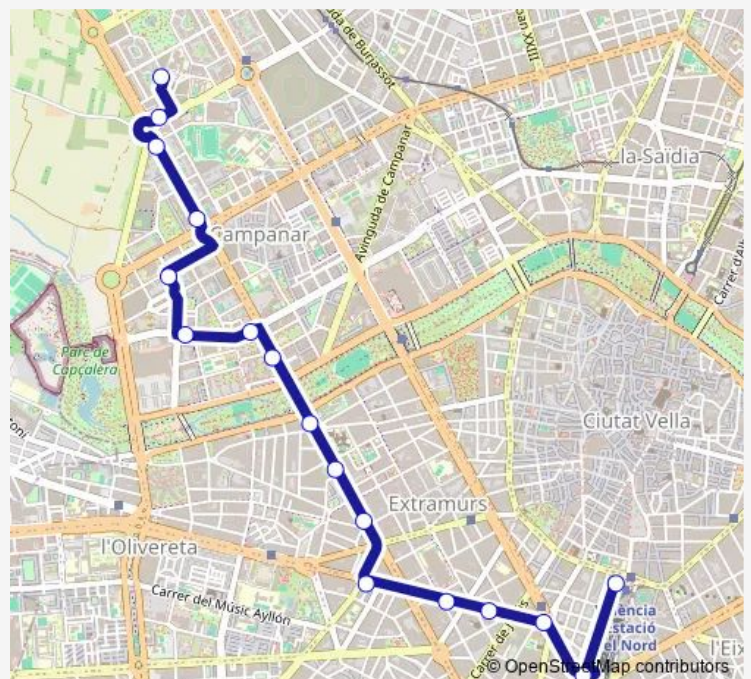

Ramón y Cajal - Bailén

Bailén - Estació del Nord

**Route schedule**

Nou Campanar - Hospital Arnau de Vilanova — Bailén - Estació del Nord

Monday 00:00

Tuesday 00:00

Wednesday 00:00

Thursday 00:00

Friday 00:00

Saturday 00:00

Sunday 00:00

**Route info**

Direction: Nou Campanar - Hospital Arnau de Vilanova

Stops: 17

Trip Duration: 0 hour 15 min

67 — Estació DEL Nord - NOU Campanar

## Direction

Bailén - Estació del Nord — Nou Campanar - Hospital Arnau de Vilanova

19 stops

[Open route schedule](#)

Bailén - Estació del Nord

Jesús - Pare Jofré

Ramón y Cajal (parell) - Jesús

Àngel Guimerà - Ferran el Catòlic (central)

## Route schedule

Bailén - Estació del Nord — Nou Campanar - Hospital Arnau de Vilanova

Monday 00:00

Tuesday 00:00

Wednesday 00:00

Thursday 00:00

Friday 00:00

Saturday 00:00