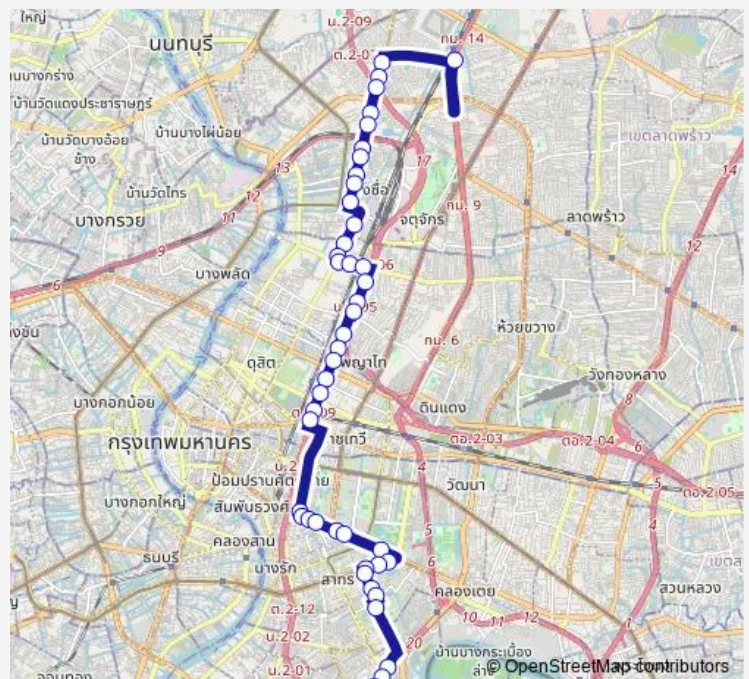

### Route schedule

ซอยวิภาวดี 42,ตรงข้ามวัดเสมียน;Vibhavadi Soi 42 —  
ใต้ทางด่วนสาทรประดิษฐ์;Sathu Pradit (Under Expressway)

Monday	00:00
Tuesday	00:00
Wednesday	00:00
Thursday	00:00
Friday	00:00
Saturday	00:00
Sunday	00:00

### Route info

Direction: ซอยวิภาวดี 42,ตรงข้ามวัดเสมียน;Vibhavadi Soi 42

Stops: 46

Trip Duration: 1 hour 25 min

67 — วัดเสมียนนารี - เซ็นทรัลพระราม 3; Temple Samiennaree - Central Rama 3

ตรงข้ามโรงเรียนสามเสน;Samsenwittayalai School (Opposite)