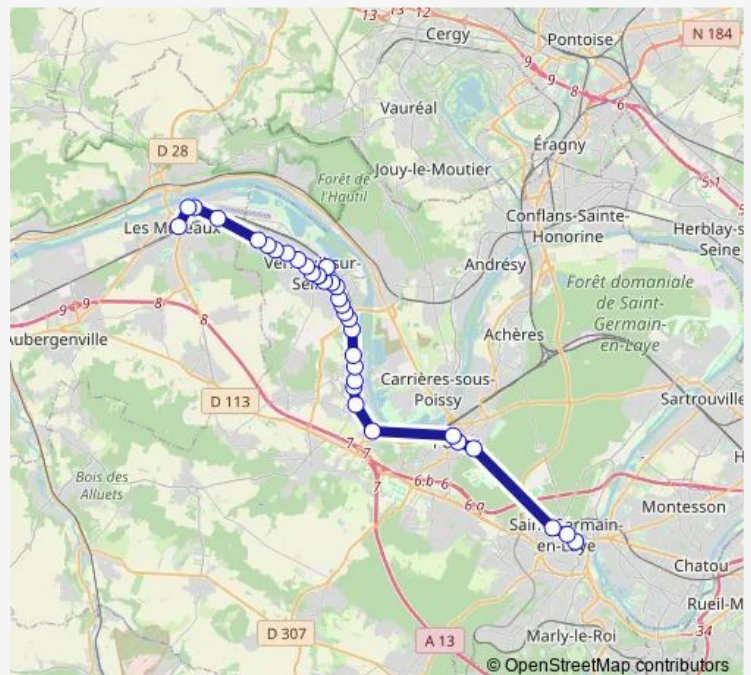

Koenig

Route schedule

Place Royale - Gambetta — Gare des Mureaux (B3)

Monday 18:03

Tuesday 18:03

Wednesday 12:50

Thursday 18:03

Friday —

Saturday —

Sunday —

Route info

Direction: Place Royale - Gambetta

Stops: 34

Trip Duration: 1 hour 4 min

Gare de Vernouillet-Verneuil (1a)

Koenig

Mairie

Abbé Masure

Faisanderie

La Galette

Allée des Sports

Marguerite Gilles

Allée des Clairières

Route de Verneuil

Aérospatiale

Rouillard

Gare des Mureaux (B3)

Direction

Nicot / École Notre-Dame — Gare des Mureaux (B3)

38 stops

[Open route schedule](#)

Nicot / École Notre-Dame